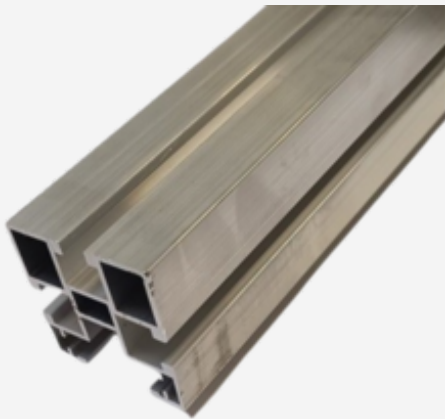

Kit 2 guide appoggio L15 - 14 tubi

Cod. 08-8600

108,00 € IVA
Esclusa

DIMENSIONI E PESO

PESO NETTO

7 kg

INFO TECNICHE

N. 2 Guide d'appoggio in alluminio · Morsetti superiori ed inferiori con viti e dadi eccentrici.

VANTAGGI

Guide d'appoggio per fissaggi tetti inclinati Per il supporto dei collettori solari. Materiale in alluminio. Per pannelli:

1. AQUA PLASMA 15/27
2. STAR 15/26
3. CSO 21

La fornitura include:

1. N.2 Guide d'appoggio collettore
2. Morsetti superiori ed inferiori con viti e dadi eccentrici.