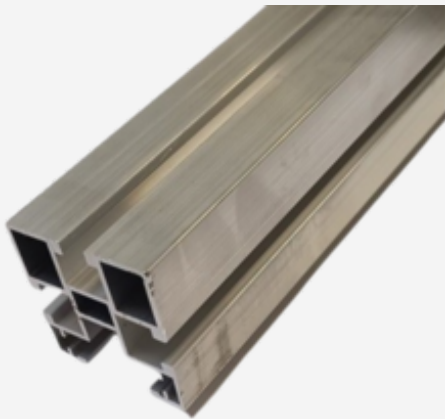

**Kit 2 guide appoggio
L19 - 14 tubi**

Cod. 08-8602

124,00 € IVA
Esclusa

DIMENSIONI E PESO

PESO NETTO

8 kg

INFO TECNICHE

N. 2 Guide d'appoggio in alluminio · Morsetti superiori ed inferiori con viti e dadi eccentrici.

VANTAGGI

Guide d'appoggio per fissaggi tetti inclinati Per il supporto dei collettori solari. Materiale in alluminio. Per pannelli:

1. AQUA PLASMA 19/34
2. STAR 19/33

La fornitura include:

1. N.2 Guide d'appoggio collettore
2. Morsetti superiori ed inferiori con viti e dadi eccentrici.