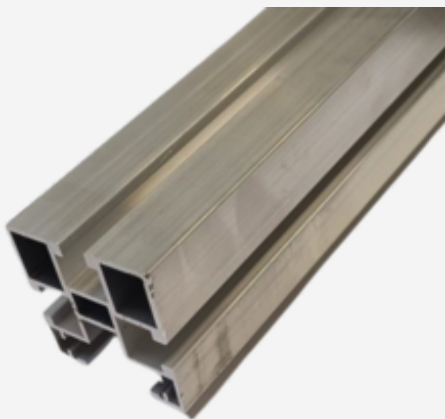

Kit 3 guide appoggio L19 - 21 tubi

Cod. 08-8603

188,00 € IVA
Esclusa

DIMENSIONI E PESO

PESO NETTO

12 kg

INFO TECNICHE

N. 3 Guide d'appoggio in alluminio · Morsetti superiori ed inferiori con viti e dadi eccentrici.

VANTAGGI

Guide d'appoggio per fissaggi tetti inclinati Per il supporto dei collettori solari. Materiale in alluminio. Per pannelli:

1. AQUA PLASMA 19/50
2. STAR 19/49

La fornitura include:

1. N.3 Guide d'appoggio collettore
2. Morsetti superiori ed inferiori con viti e dadi eccentrici.