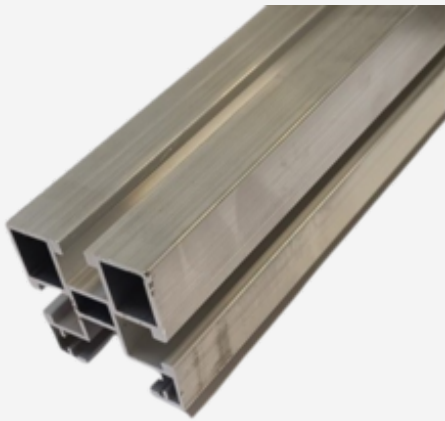

## Kit 3 guide appoggio L19 - 21 tubi

Cod. 08-8603

**182,00 €** IVA  
Esclusa