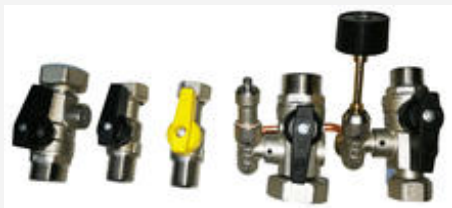

Rubinetti Modula Plus Combi/Optima con carico impianto

Cod. 22-0441

Kit rubinetti Modula Plus / NT
Combi con carico impianto

148,00 € IVA
Esclusa

DIMENSIONI E PESO

PESO NETTO

1 kg

INFO TECNICHE

Rubinetti per mandata e ritorno impianto 3/4",
rubinetto gas 1/2", rubinetti di carico impianto,
rubinetti acqua calda e fredda 1/2".

VANTAGGI

La fornitura include: rubinetti per mandata e ritorno impianto 3/4", rubinetto gas 1/2", rubinetti di carico impianto, rubinetti acqua calda e fredda 1/2"