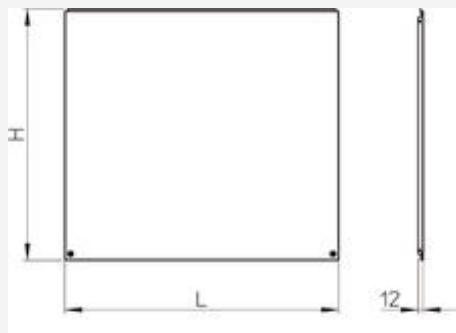

Lamiera est. poster. bianco 400

Cod. 03-0148

Lamiera estetica posteriore
colore bianco per Vayu 400

136,50 € IVA Esclusa

DIMENSIONI E PESO

PESO NETTO

0.50 kg

INFO TECNICHE

VANTAGGI

Schienale estetico per applicazioni con la parte posteriore dell'apparecchio in vista. E' realizzato in lamiera zincata verniciata dello stesso colore dei terminali con vernici a polveri di epossidiche. Ogni schienale e imballato singolarmente. Schienale per terminale modello 400 colore bianco RAL 9003 Altezza H = 573 mm Lunghezza L = 870 mm