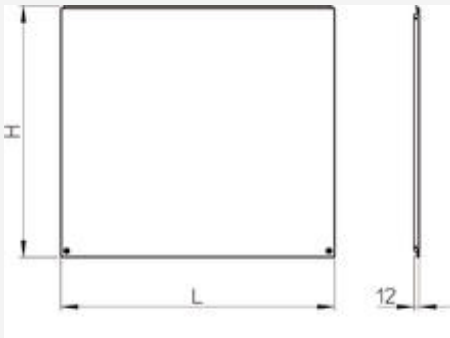

**Lamiera est. poster.
bianco 400**

Cod. 03-0148

Lamiera estetica posteriore
colore bianco per Vayu 400

141,00 € IVA Esclusa

DIMENSIONI E PESO

PESO NETTO

0.50 kg

INFO TECNICHE

VANTAGGI

Schienale estetico per applicazioni con la parte posteriore dell'apparecchio in vista. E' realizzato in lamiera zincata verniciata dello stesso colore dei terminali con vernici a polveri di epossidiche. Ogni schienale è imballato singolarmente. Schienale per terminale modello 400 colore bianco RAL 9003 Altezza H = 573 mm Lunghezza L = 870 mm