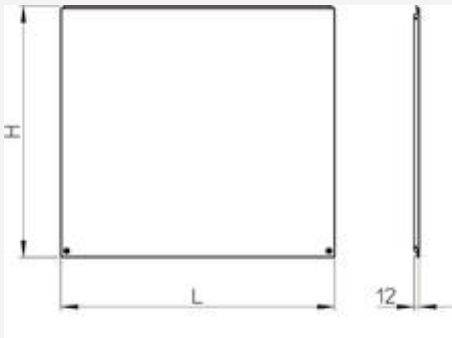

**Lamiera est. poster.
bianco 400**

Cod. 03-0148

Lamiera estetica posteriore
colore bianco per Vayu 400

141,00 € IVA Esclusa

DIMENSIONI E PESO

PESO NETTO

0.50 kg

INFO TECNICHE

VANTAGGI

Schienale estetico per applicazioni con la parte posteriore dell'apparecchio in vista. E' realizzato in lamiera zincata verniciata dello stesso colore dei terminali con vernici a polveri di epossidiche. Ogni schienale è imballato singolarmente. Schienale per terminale modello 400 colore bianco RAL 9003 Altezza H = 573 mm Lunghezza L = 870 mm