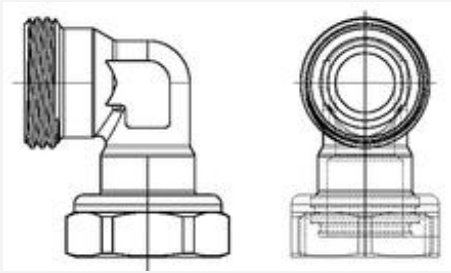

**Raccordo ad "L"
Eurok 90°**

Cod. 03-0195

Raccordo ad "L" Eurokonus 90°

33,00 € IVA Esclusa

DIMENSIONI E PESO

PESO NETTO

0.50 kg

INFO TECNICHE

VANTAGGI

E' un raccordo a 90° con attacco Eurokonus e consente di collegare con facilità tubazioni con asse ruotato di 90° rispetto a quello delle valvole.