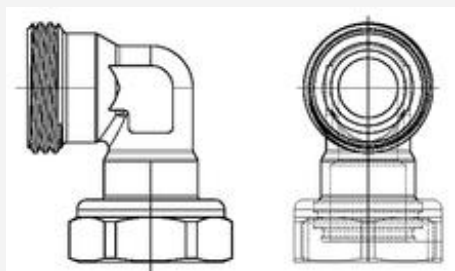

Raccordo ad "L" Eurok 90°

Cod. 03-0195

Raccordo ad "L" Eurokonus 90°

33,00 € IVA Esclusa

DIMENSIONI E PESO

PESO NETTO

0.50 kg

INFO TECNICHE

VANTAGGI

E' un raccordo a 90° con attacco Eurokonus e consente di collegare con facilità tubazioni con asse ruotato di 90° rispetto a quello delle valvole.