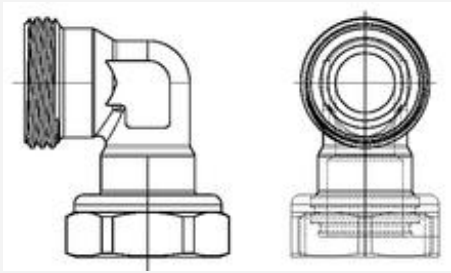

Raccordo ad "L" Eurok 90°

Cod. 03-0195

Raccordo ad "L" Eurokonus 90°

33,00 € IVA Esclusa

DIMENSIONI E PESO

PESO NETTO

0.50 kg

INFO TECNICHE

VANTAGGI

E' un raccordo a 90° con attacco Eurokonus e consente di collegare con facilità tubazioni con asse ruotato di 90° rispetto a quello delle valvole.