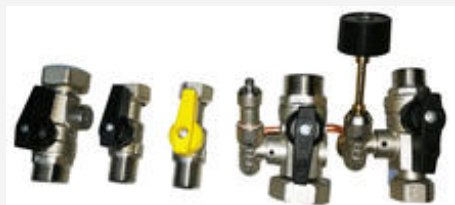

Rubinetti ModuStar B/C c/carico impianto

Cod. 22-0438

Kit rubinetti ModuStar B/C con
carico impianto

107,65 € IVA Esclusa

DIMENSIONI E PESO

PESO NETTO

1 kg

INFO TECNICHE

- Rubinetti per mandata e ritorno impianto (22 mm lato caldaia - 3/4" lato impianto) ·
- Rubinetto carico impianto · Rubinetto gas 1/2"
- Rubinetti acqua calda e fredda 1/2".

VANTAGGI

Kit completo di rubinetti per mandata e ritorno impianto (22 mm lato caldaia e 3/4" lato impianto), rubinetto di carico impianto, rubinetto gas 1/2", rubinetti acqua calda e fredda 1/2".