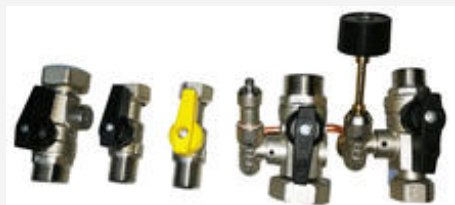

Rubinetti Modula Plus Combi con carico impianto

Cod. 22-0441

Kit rubinetti Modula Plus / NT
Combi con carico impianto

134,55 € IVA Esclusa

DIMENSIONI E PESO

PESO NETTO

1 kg

INFO TECNICHE

Rubinetti per mandata e ritorno impianto 3/4",
rubinetto gas 1/2", rubinetti di carico impianto,
rubinetti acqua calda e fredda 1/2".

VANTAGGI

La fornitura include: rubinetti per mandata e ritorno impianto 3/4", rubinetto gas 1/2", rubinetti di carico impianto, rubinetti acqua calda e fredda 1/2"