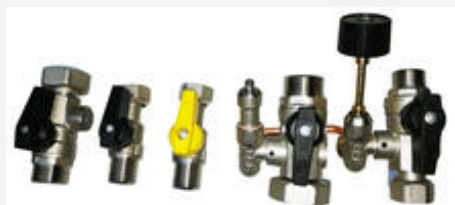

Rubinetti Modula Plus Combi con carico impianto

Cod. 22-0441

Kit rubinetti Modula Plus / NT
Combi con carico impianto

143,00 € IVA
Esclusa

DIMENSIONI E PESO

PESO NETTO

1 kg

INFO TECNICHE

Rubinetti per mandata e ritorno impianto 3/4",
rubinetto gas 1/2", rubinetti di carico impianto,
rubinetti acqua calda e fredda 1/2".

VANTAGGI

La fornitura include: rubinetti per mandata e ritorno impianto 3/4", rubinetto gas 1/2", rubinetti di carico impianto, rubinetti acqua calda e fredda 1/2"