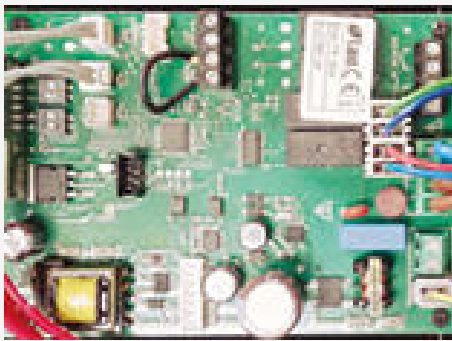

*** Scheda Vayu per telecomando Smart Touch (SOLO PER 03-0325/03-0326/03-0327)

Cod. 03-0311

165,00 € IVA
Esclusa

Scheda elettronica a bordo Vayu

DIMENSIONI E PESO

PESO NETTO

0.50 kg

INFO TECNICHE

VANTAGGI

La regolazione della velocità di ventilazione è di tipo modulante secondo logiche PID (algoritmi basati su funzioni matematiche proporzionali, derivate ed integrative dell'andamento della temperatura) e non a gradini fissi come nella maggior parte dei tradizionali ventilconvettori. Questo criterio avanzato di controllo della temperatura permette una grande precisione e stabilità nel mantenimento della medesima.

Il pannello posto sul lato superiore della macchina sarà completamente priva di comandi. Le eventuali anomalie di funzionamento verranno segnalate da un LED montato direttamente sulla scheda. Rispetto alla versione precedente è rappresentata dalla possibilità di decidere di montare a bordo macchina la sonda dell'aria (opzionale da ordinare separatamente) inviandone poi il valore letto al termostato a muro.

I principali parametri operativi, il set point e la temperatura ambiente, vengono trasmessi al pannello a muro che quindi deve essere sempre collegato a questo controllo. Ad un solo comando a parete possono essere collegati fino a 31 controlli remoti broadcast.

Il comando è installabile su tutte le versioni principalmente consigliato per le versioni SI RSI.