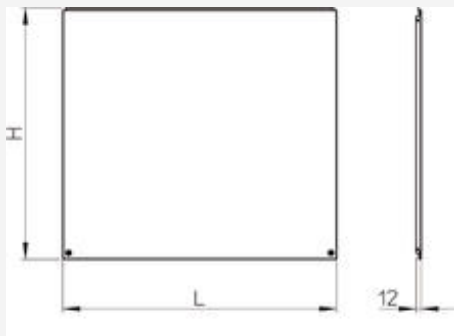

**Lamiera est. poster.
bianco 1000**

Cod. 03-0331

Lamiera estetica posteriore
colore bianco per Vayu 1000

201,00 € IVA
Esclusa

DIMENSIONI E PESO

PESO NETTO

0.50 kg

INFO TECNICHE

VANTAGGI

Schienale estetico per applicazioni con la parte posteriore dell'apparecchio in vista. E' realizzato in lamiera zincata verniciata dello stesso colore dei terminali con vernici a polveri di epossidiche. Ogni schienale è imballato singolarmente. Schienale per terminale modello 1000 colore bianco RAL 9003 Altezza H = 573 mm Lunghezza L = 1470 mm