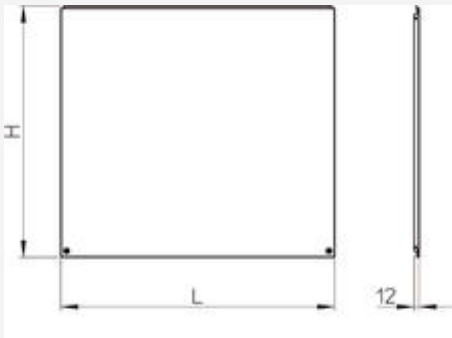

**Lamiera est. poster.
bianco 1000**

Cod. 03-0331

Lamiera estetica posteriore
colore bianco per Vayu 1000

195,00 € IVA
Esclusa

DIMENSIONI E PESO

PESO NETTO

0.50 kg

INFO TECNICHE

VANTAGGI

Schienale estetico per applicazioni con la parte posteriore dell'apparecchio in vista. E' realizzato in lamiera zincata verniciata dello stesso colore dei terminali con vernici a polveri di epossidiche. Ogni schienale è imballato singolarmente. Schienale per terminale modello 1000 colore bianco RAL 9003 Altezza H = 573 mm Lunghezza L = 1470 mm