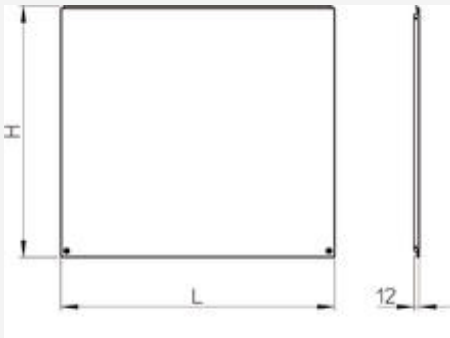

**Lamiera est. poster.
bianco 1000**

Cod. 03-0331

Lamiera estetica posteriore
colore bianco per Vayu 1000

195,00 € IVA
Esclusa

DIMENSIONI E PESO

PESO NETTO

0.50 kg

INFO TECNICHE

VANTAGGI

Schienale estetico per applicazioni con la parte posteriore dell'apparecchio in vista. E' realizzato in lamiera zincata verniciata dello stesso colore dei terminali con vernici a polveri di epossidiche. Ogni schienale è imballato singolarmente. Schienale per terminale modello 1000 colore bianco RAL 9003 Altezza H = 573 mm Lunghezza L = 1470 mm