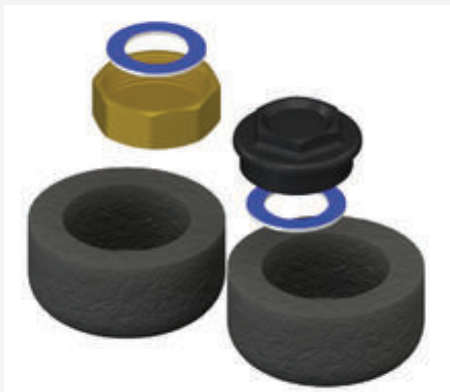

Coppia di tappi M F 1"1/2 per volano prismatico

Cod. 03-1295

44,00 € IVA Esclusa

DIMENSIONI E PESO

INFO TECNICHE

VANTAGGI

Coppia di tappi M e F da 1"1/2 e relativi copriforo isolanti utili per chiudere i collegamenti laterali non utilizzati del volano inerziale.

Il kit include:

1. 1x tappo maschio 1"1/2
2. 1x tappo femmina 1"1/2
3. 2x tappi copriforo isolante
4. 2x guarnizioni piane