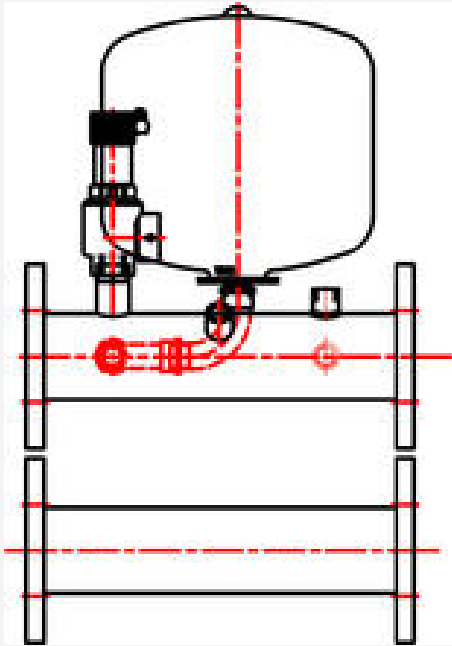

Kit INAIL DN 80 per 2-3 caldaie Modula Plus 45 .. 160 - 3,5 bar

Cod. 04-1346

Kit INAIL DN 80 per 2- 3 caldaie

1.545,00 € IVA
Esclusa

DIMENSIONI E PESO

INFO TECNICHE

VANTAGGI

Kit corredato di organi INAIL come da omologazione Modula Plus 45 .. 115:

- Valvola di sicurezza 1" x 1"1/4 tarata a 3,5 bar con imbuto di scarico
- Vaso d'espansione 12 litri, pressione massima d'esercizio 8 bar - precarica 1,5 bar
- Pressostato di sicurezza a ripristino manuale pressione massima d'esercizio 1-5 bar
- Pressostato di minima 0,5 – 1,7 bar
- Termometro di lettura temperatura scala 0°-120°C
- Pozzetto per il termometro di controllo INAIL (ex ISPESL)
- Manometro scala 0-6 bar compreso di ricciolo ammortizzatore e fl angia
- Bitermostato di sicurezza con ripristino manuale scala 0-90°C