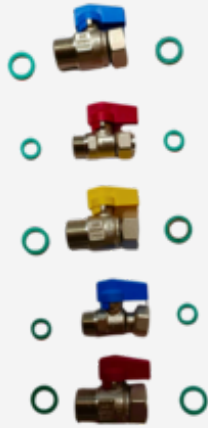

Kit rubinetti caldaia murale tipo C e DS

Cod. 22-1719

Adattatore coassiale DN 60/100
per ModuStar II

75,00 € IVA Esclusa

DIMENSIONI E PESO

INFO TECNICHE

VANTAGGI

Kit rubinetti per caldaie murali tipo Combi e DS di potenza inferiore a 35 kW. Compatibile con i modelli EEK, Modustar II C e DS, Modula Proxima C e DS. Non compatibile con Modula Optima C.