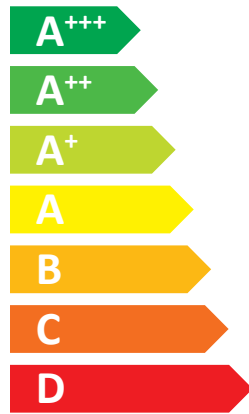

**ENERG** Y IJA  
 енергия · ενεργεια IE IA

Paradigma Italia S.p.A. - ModuExpo HT-38 TNSNDCSYB

55 °C

35 °C

**A++**

**A++**

Icon of a house with a speaker and sound waves.

-

Icon of a house with a speaker and sound waves.

**77 dB**

■ 36	■ 34
■ <b>41</b>	■ <b>39</b>
■ 43	■ 42
kW	kW

2019

811/2013