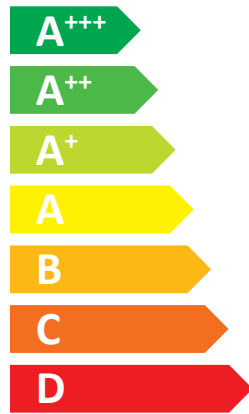

ENERG
енергия · ενεργεια

Paradigma Italia S.p.A. - ModuExpo HT-65 TYSNDCSYB

55 °C

35 °C

A++

A++

Icon of a house with a speaker and sound waves.

-

Icon of a house with a speaker and sound waves.

77 dB

■ 48	■ 51
■ 60	■ 63
■ 67	■ 69

kW kW

2019

811/2013