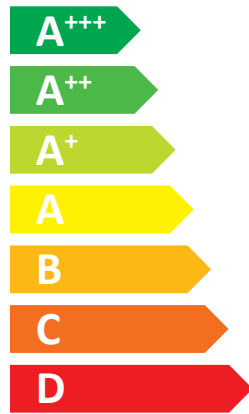

ENERG
енергия · ενεργεια

Paradigma Italia S.p.A. - ModuExpo HT-65 TYSYDCSYB

55 °C

35 °C

A++

A++

Icon of a house with a speaker and sound waves.

-

Icon of a house with a speaker and sound waves.

77 dB

■ 48	■ 51
■ 60	■ 63
■ 67	■ 69

kW kW

2019

811/2013