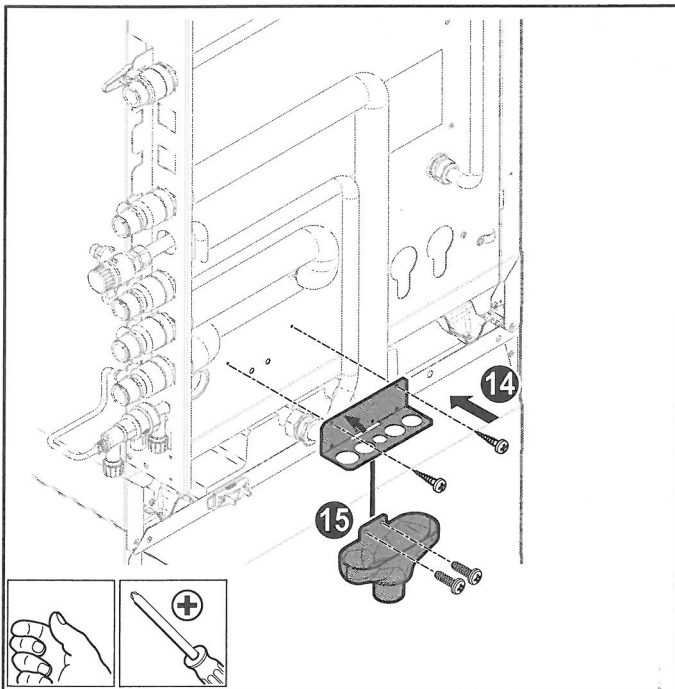

Instrucciones de montaje

Español

**Kit de conexión derecha**

Instrukcja montażu

Polski

**Zestaw do podłączenia z prawej strony**

Инструкция по монтажу

РУССКИЙ

**Набор для подключения справа**

M002587-A

M002543-A

M002588-B

M002589-B

M002590-B

M002591-B

Pièces de rechange  
Spare parts  
Pezzi di ricambio  
Części zamienne

Ersatzteile  
Reserveonderdelen  
Piezas de recambio  
Запасные части

Rep.	Référence	Désignation
1	300025497	Platine tubulure droite
2	300025728	Tube rallonge gaz complet
3	300025726	Tube eau chaude sanitaire
4	300025724	Tube eau froide sanitaire
5	300025723	Tube rallonge eau complet
6	300025720	Tube rallonge eau complet
7	300025767	Tube amont disconnecteur complet
8	300025765	Tube aval disconnecteur
9	94914302	Clapet anti-retour
10	95013072	Joint plat 8.8x5x1
11	95013070	Joint fibre 24x18x1.5
12	95013071	Joint plat 18x12x1.5
13	86665557	Disconnecteur
14	97951092	Robinet droit G3/4" - M10x1
15	300022752	Robinet gaz droit BRV G3/4"
16	97951089	Robinet droit G3/4"
17	97951088	Raccord mâle G1/2"x14
18	95360198	Soupape de sécurité 1/2M 7 bar
19	94994712	Tube PVC D16x12
20	94994707	Tube PVC D12x9
21	97525309	Entonnoir