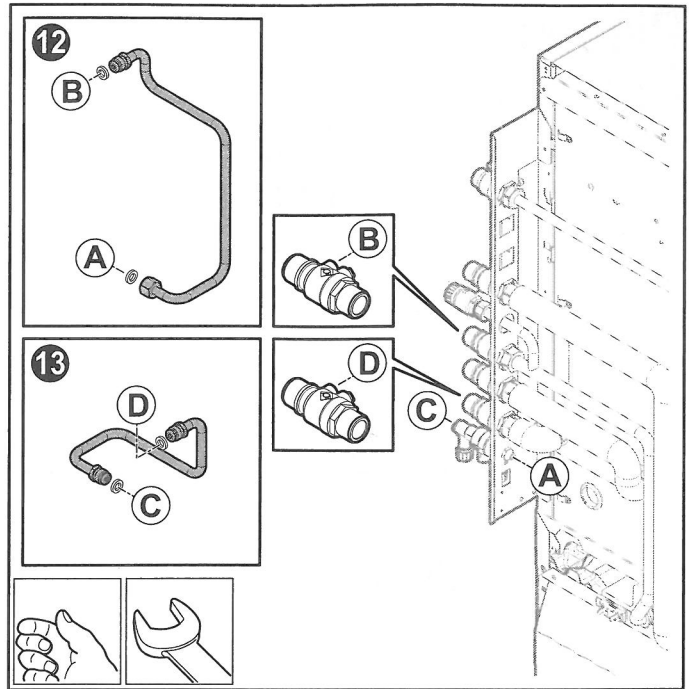

Instrucciones de montaje

Español

**Kit de conexión derecha**

Instrukcja montażu

Polski

**Zestaw do podłączenia z prawej strony**

Инструкция по монтажу

РУССКИЙ

**Набор для подключения справа**

M002587-A

M002543-A

M002588-B

M002589-B

M002590-B

M002591-B

Pièces de rechange  
Spare parts  
Pezzi di ricambio  
Części zamienne

Ersatzteile  
Reserveonderdelen  
Piezas de recambio  
Запасные части

Rep.	Référence	Désignation
1	300025497	Platine tubulure droite
2	300025728	Tube rallonge gaz complet
3	300025726	Tube eau chaude sanitaire
4	300025724	Tube eau froide sanitaire
5	300025723	Tube rallonge eau complet
6	300025720	Tube rallonge eau complet
7	300025767	Tube amont disconnecteur complet
8	300025765	Tube aval disconnecteur
9	94914302	Clapet anti-retour
10	95013072	Joint plat 8.8x5x1
11	95013070	Joint fibre 24x18x1.5
12	95013071	Joint plat 18x12x1.5
13	86665557	Disconnecteur
14	97951092	Robinet droit G3/4" - M10x1
15	300022752	Robinet gaz droit BRV G3/4"
16	97951089	Robinet droit G3/4"
17	97951088	Raccord mâle G1/2"x14
18	95360198	Soupape de sécurité 1/2M 7 bar
19	94994712	Tube PVC D16x12
20	94994707	Tube PVC D12x9
21	97525309	Entonnoir

Nr.	Artikel-Nr.	Bezeichnung
1	300025497	Platine Verrohrung rechts
2	300025728	Gas-Verlängerungsrohr, komplett
3	300025726	Warmwasserleitung
4	300025724	Kaltwasserleitung
5	300025723	Wasser-Verlängerungsrohr, komplett
6	300025720	Wasser-Verlängerungsrohr, komplett
7	300025767	Vorlaufrohr Trenner komplett
8	300025765	Nachlaufrohr Trenner
9	94914302	Rückschlagklappe
10	95013072	Dichtungsscheibe 8.8x5x1
11	95013070	Fiberdichtung 24x18x1.5
12	95013071	Dichtungsscheibe 18x12x1.5
13	86665557	Systemtrenner
14	97951092	Durchgangshahn G3/4" - M10x1
15	300022752	Gas-Durchgangshahn BRV G3/4"
16	97951089	Durchgangshahn G3/4"
17	97951088	Schraubstutzen G1/2"x14
18	95360198	Sicherheitsventil 1/2M 7 bar
19	94994712	Rohr PVC D16x12
20	94994707	Rohr PVC D12x9
21	97525309	Ablauftrichter