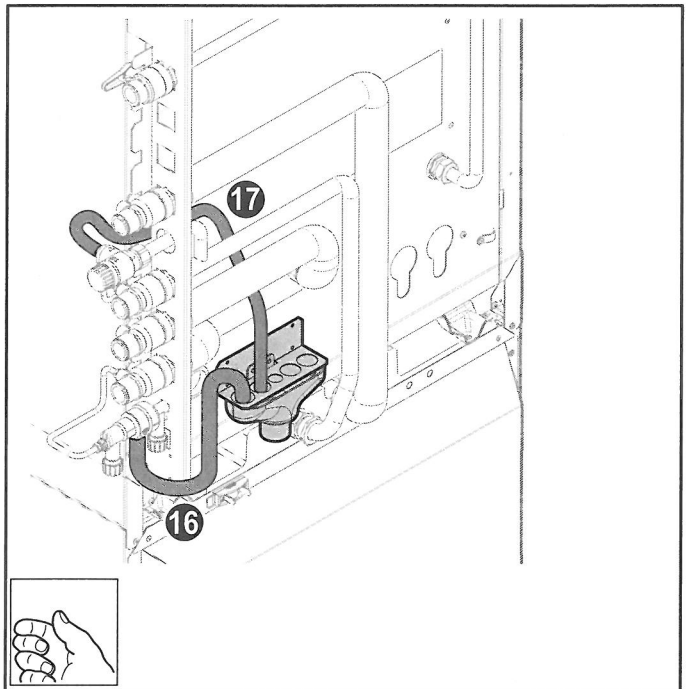

Instrucciones de montaje

Español

**Kit de conexión derecha**

Instrukcja montażu

Polski

**Zestaw do podłączenia z prawej strony**

Инструкция по монтажу

РУССКИЙ

**Набор для подключения справа**

M002587-A

M002543-A

M002588-B

M002589-B

M002590-B

M002591-B

Pièces de rechange  
Spare parts  
Pezzi di ricambio  
Części zamienne

Ersatzteile  
Reserveonderdelen  
Piezas de recambio  
Запасные части

Rep.	Référence	Désignation
1	300025497	Platine tubulure droite
2	300025728	Tube rallonge gaz complet
3	300025726	Tube eau chaude sanitaire
4	300025724	Tube eau froide sanitaire
5	300025723	Tube rallonge eau complet
6	300025720	Tube rallonge eau complet
7	300025767	Tube amont disconnecteur complet
8	300025765	Tube aval disconnecteur
9	94914302	Clapet anti-retour
10	95013072	Joint plat 8.8x5x1
11	95013070	Joint fibre 24x18x1.5
12	95013071	Joint plat 18x12x1.5
13	86665557	Disconnecteur
14	97951092	Robinet droit G3/4" - M10x1
15	300022752	Robinet gaz droit BRV G3/4"
16	97951089	Robinet droit G3/4"
17	97951088	Raccord mâle G1/2"x14
18	95360198	Soupape de sécurité 1/2M 7 bar
19	94994712	Tube PVC D16x12
20	94994707	Tube PVC D12x9
21	97525309	Entonnoir

Nr.	Artikel-Nr.	Bezeichnung
1	300025497	Platine Verrohrung rechts
2	300025728	Gas-Verlängerungsrohr, komplett
3	300025726	Warmwasserleitung
4	300025724	Kaltwasserleitung
5	300025723	Wasser-Verlängerungsrohr, komplett
6	300025720	Wasser-Verlängerungsrohr, komplett
7	300025767	Vorlaufrohr Trenner komplett
8	300025765	Nachlaufrohr Trenner
9	94914302	Rückschlagklappe
10	95013072	Dichtungsscheibe 8.8x5x1
11	95013070	Fiberdichtung 24x18x1.5
12	95013071	Dichtungsscheibe 18x12x1.5
13	86665557	Systemtrenner
14	97951092	Durchgangshahn G3/4" - M10x1
15	300022752	Gas-Durchgangshahn BRV G3/4"
16	97951089	Durchgangshahn G3/4"
17	97951088	Schraubstutzen G1/2"x14
18	95360198	Sicherheitsventil 1/2M 7 bar
19	94994712	Rohr PVC D16x12
20	94994707	Rohr PVC D12x9
21	97525309	Ablauftrichter