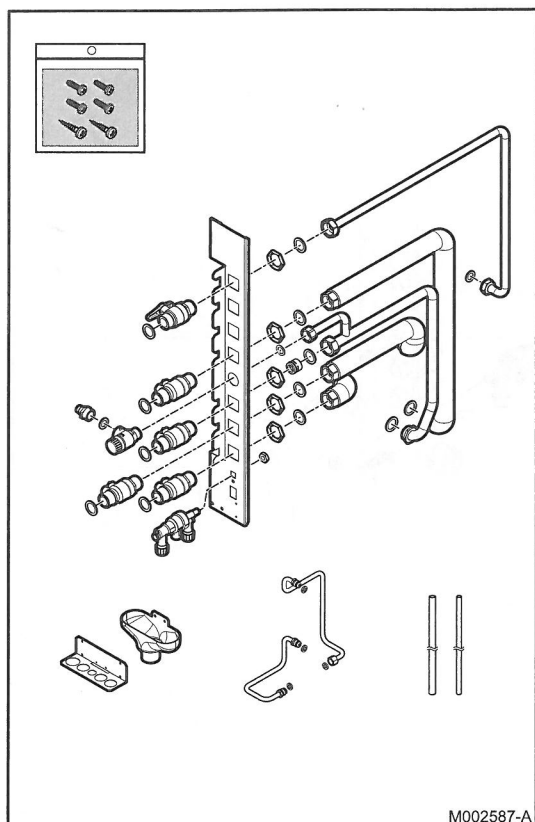

English

**Right connection kit**

Montage-instructie

Nederlands

**Aansluitset rechts**

Istruzioni di montaggio

Italiano

**Kit di collegamento destro**

Instrucciones de montaje

Español

**Kit de conexión derecha**

Instrukcja montażu

Polski

**Zestaw do podłączenia z prawej strony**

Инструкция по монтажу

РУССКИЙ

**Набор для подключения справа**

M002587-A

M002543-A

M002588-B

M002589-B

M002590-B

M002591-B

Pièces de rechange  
Spare parts  
Pezzi di ricambio  
Części zamienne

Ersatzteile  
Reserveonderdelen  
Piezas de recambio  
Запасные части

Rep.	Référence	Désignation
1	300025497	Platine tubulure droite
2	300025728	Tube rallonge gaz complet
3	300025726	Tube eau chaude sanitaire
4	300025724	Tube eau froide sanitaire
5	300025723	Tube rallonge eau complet
6	300025720	Tube rallonge eau complet
7	300025767	Tube amont disconnecteur complet
8	300025765	Tube aval disconnecteur
9	94914302	Clapet anti-retour
10	95013072	Joint plat 8.8x5x1
11	95013070	Joint fibre 24x18x1.5
12	95013071	Joint plat 18x12x1.5
13	86665557	Disconnecteur
14	97951092	Robinet droit G3/4" - M10x1
15	300022752	Robinet gaz droit BRV G3/4"
16	97951089	Robinet droit G3/4"
17	97951088	Raccord mâle G1/2"x14
18	95360198	Soupape de sécurité 1/2M 7 bar
19	94994712	Tube PVC D16x12
20	94994707	Tube PVC D12x9
21	97525309	Entonnoir