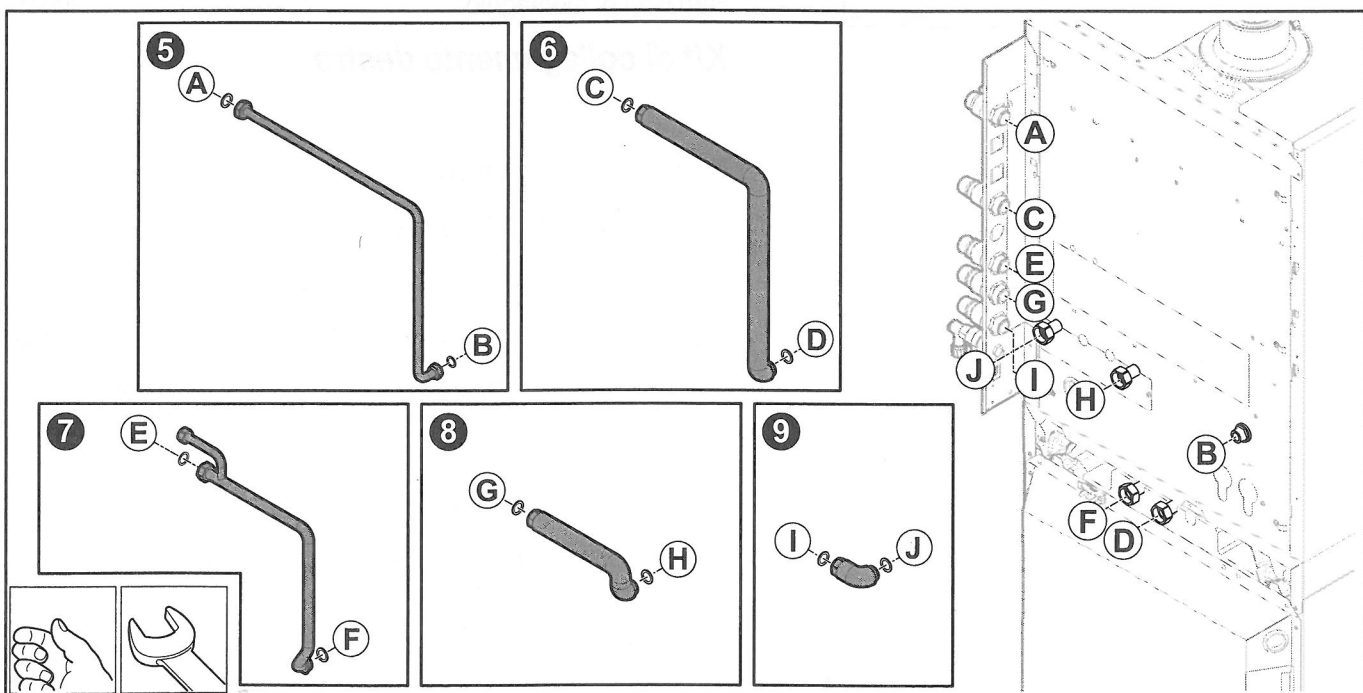

Instrucciones de montaje

Español

**Kit de conexión derecha**

Instrukcja montażu

Polski

**Zestaw do podłączenia z prawej strony**

Инструкция по монтажу

РУССКИЙ

**Набор для подключения справа**

M002587-A

M002543-A

M002588-B

M002589-B

M002590-B

M002591-B

Pièces de rechange  
Spare parts  
Pezzi di ricambio  
Części zamienne

Ersatzteile  
Reserveonderdelen  
Piezas de recambio  
Запасные части

Rep.	Référence	Désignation
1	300025497	Platine tubulure droite
2	300025728	Tube rallonge gaz complet
3	300025726	Tube eau chaude sanitaire
4	300025724	Tube eau froide sanitaire
5	300025723	Tube rallonge eau complet
6	300025720	Tube rallonge eau complet
7	300025767	Tube amont disconnecteur complet
8	300025765	Tube aval disconnecteur
9	94914302	Clapet anti-retour
10	95013072	Joint plat 8.8x5x1
11	95013070	Joint fibre 24x18x1.5
12	95013071	Joint plat 18x12x1.5
13	86665557	Disconnecteur
14	97951092	Robinet droit G3/4" - M10x1
15	300022752	Robinet gaz droit BRV G3/4"
16	97951089	Robinet droit G3/4"
17	97951088	Raccord mâle G1/2"x14
18	95360198	Soupape de sécurité 1/2M 7 bar
19	94994712	Tube PVC D16x12
20	94994707	Tube PVC D12x9
21	97525309	Entonnoir