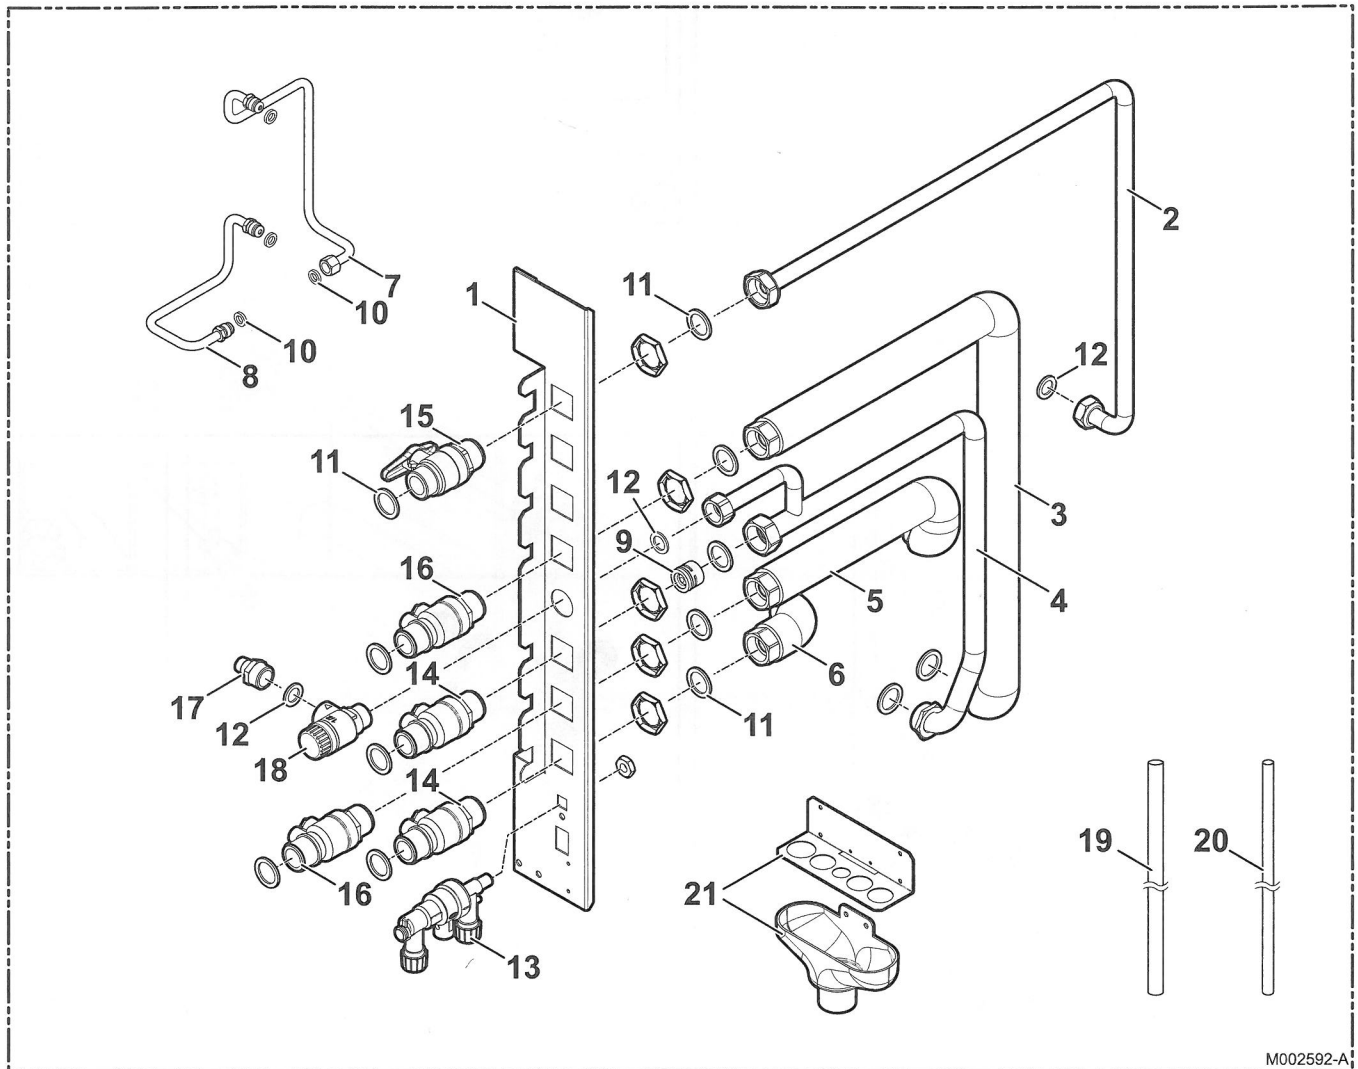

Instrucciones de montaje

Español

**Kit de conexión derecha**

Instrukcja montażu

Polski

**Zestaw do podłączenia z prawej strony**

Инструкция по монтажу

РУССКИЙ

**Набор для подключения справа**

M002587-A

M002543-A

M002588-B

M002589-B

M002590-B

M002591-B

Pièces de rechange  
Spare parts  
Pezzi di ricambio  
Części zamienne

Ersatzteile  
Reserveonderdelen  
Piezas de recambio  
Запасные части

Rep.	Référence	Désignation
1	300025497	Platine tubulure droite
2	300025728	Tube rallonge gaz complet
3	300025726	Tube eau chaude sanitaire
4	300025724	Tube eau froide sanitaire
5	300025723	Tube rallonge eau complet
6	300025720	Tube rallonge eau complet
7	300025767	Tube amont disconnecteur complet
8	300025765	Tube aval disconnecteur
9	94914302	Clapet anti-retour
10	95013072	Joint plat 8.8x5x1
11	95013070	Joint fibre 24x18x1.5
12	95013071	Joint plat 18x12x1.5
13	86665557	Disconnecteur
14	97951092	Robinet droit G3/4" - M10x1
15	300022752	Robinet gaz droit BRV G3/4"
16	97951089	Robinet droit G3/4"
17	97951088	Raccord mâle G1/2"x14
18	95360198	Soupape de sécurité 1/2M 7 bar
19	94994712	Tube PVC D16x12
20	94994707	Tube PVC D12x9
21	97525309	Entonnoir

Nr.	Artikel-Nr.	Bezeichnung
1	300025497	Platine Verrohrung rechts
2	300025728	Gas-Verlängerungsrohr, komplett
3	300025726	Warmwasserleitung
4	300025724	Kaltwasserleitung
5	300025723	Wasser-Verlängerungsrohr, komplett
6	300025720	Wasser-Verlängerungsrohr, komplett
7	300025767	Vorlaufrohr Trenner komplett
8	300025765	Nachlaufrohr Trenner
9	94914302	Rückschlagklappe
10	95013072	Dichtungsscheibe 8.8x5x1
11	95013070	Fiberdichtung 24x18x1.5
12	95013071	Dichtungsscheibe 18x12x1.5
13	86665557	Systemtrenner
14	97951092	Durchgangshahn G3/4" - M10x1
15	300022752	Gas-Durchgangshahn BRV G3/4"
16	97951089	Durchgangshahn G3/4"
17	97951088	Schraubstutzen G1/2"x14
18	95360198	Sicherheitsventil 1/2M 7 bar
19	94994712	Rohr PVC D16x12
20	94994707	Rohr PVC D12x9
21	97525309	Ablauftrichter