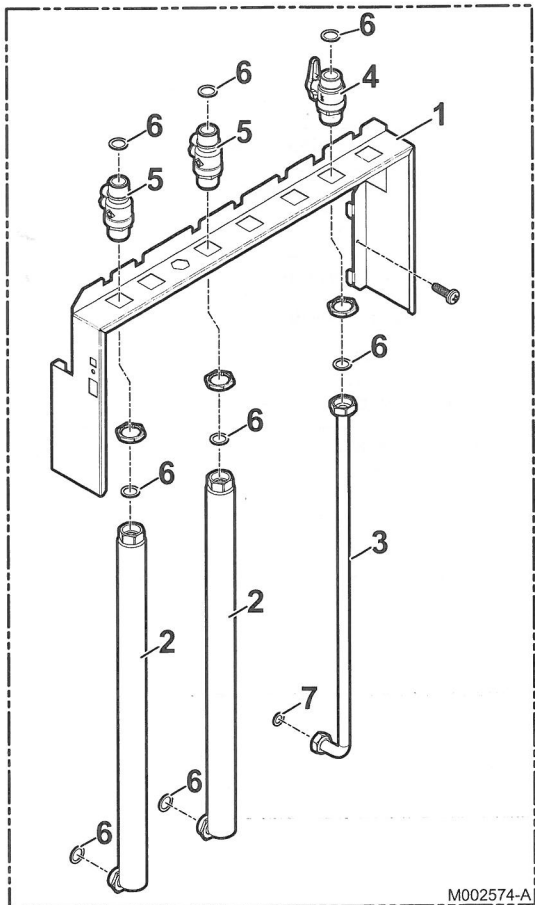

Соединительный набор

M002543-A

M002572-A

M002573-A

Pièces de rechange
Spare parts
Pezzi di ricambio
Części zamienne

Ersatzteile
Reserveonderdelen
Piezas de recambio
Запасные части

Rep.	Référence	Désignation
1	300025496	Platine tubulure centrale
2	300025499	Tube rallonge eau complet
3	300025500	Tube rallonge gaz complet
4	300022752	Robinet gaz droit BRV G3/4"
5	97951089	Robinet droit G3/4"
6	95013070	Joint fibre 24x18x1.5
7	95013071	Joint plat 18x12x1.5

Nr.	Artikel-Nr.	Bezeichnung
1	300025496	Platine Verrohrung zentral
2	300025499	Wasser-Verlängerungsrohr, komplett
3	300025500	Gas-Verlängerungsrohr, komplett
4	300022752	Gas-Durchgangshahn BRV G3/4"
5	97951089	Durchgangshahn G3/4"
6	95013070	Fiberdichtung 24x18x1.5
7	95013071	Dichtungsscheibe 18x12x1.5

Ref.	Reference	Description
1	300025496	Central piping plate
2	300025499	Complete water extension pipe
3	300025500	Complete gas extension pipe
4	300022752	Right gas valve BRV G3/4"
5	97951089	Right valve G3/4"
6	95013070	Fibre gasket 24x18x1.5
7	95013071	Sheet gasket 18x12x1.5

Rif.	Codice	Descrizione
1	300025496	Piastra tubo centrale
2	300025499	Tubo prolunga acqua completo
3	300025500	Tubo prolunga gas completo
4	300022752	Rubinetto del gas destro BRV G3/4"
5	97951089	Rubinetto destro G3/4"
6	95013070	Guarnizione fibra 24x18x1.5
7	95013071	Guarnizione piatta 18x12x1.5