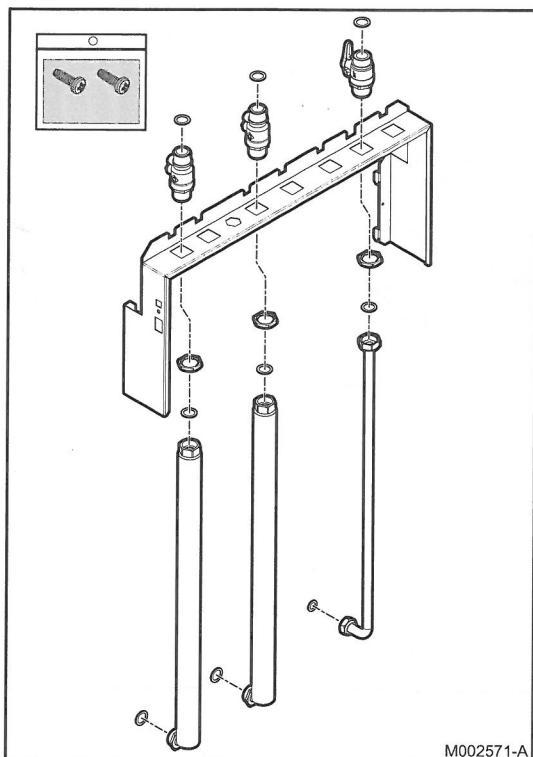

FR

DE

EN

NL

IT

ES

PL

RU

JA34

Notice de montage

Français

Kit de raccordement

Montageanleitung

Deutsch

Anschlusset

Assembly Instructions

English

Connection kit

Montage-instructie

Nederlands

Aansluitset

Istruzioni di montaggio

Italiano

Kit di collegamento

Instrucciones de montaje

Español

Juego de conexión

Instrukcja montażu

Polski

Zestaw podłączeniowy

Инструкция по монтажу

РУССКИЙ

Соединительный набор