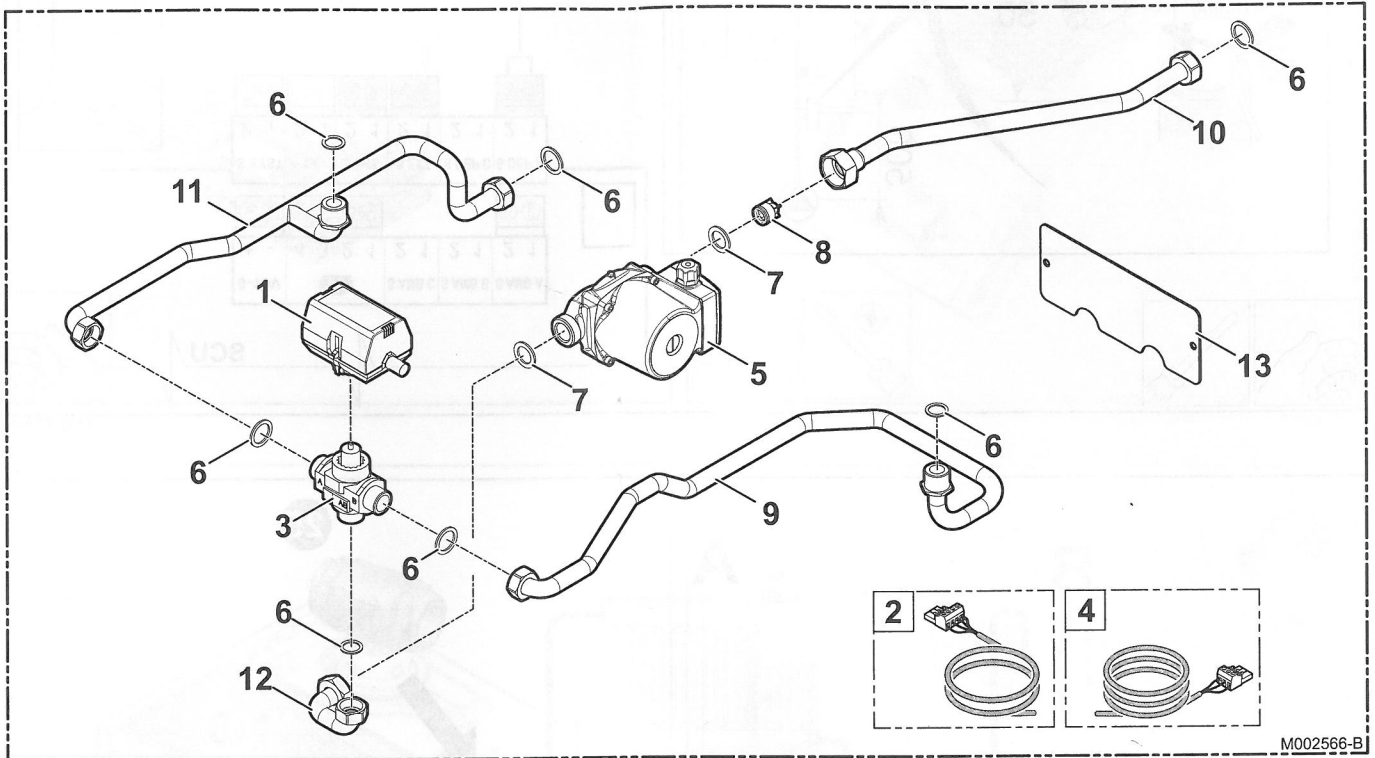

M002566-B

Rep.	Référence	Désignation	Nr.	Artikel-Nr.	Bezeichnung
1	94908643	Moteur 230V-120S VC6982ZZ29	1	94908643	Motor 230V-120S VC6982ZZ29
2	94908644	Câble moteur	2	94908644	Motorkabel
3	300000070	Corps vanne 3 voies	3	300000070	Dreiwegemischer (Körper)
4	85384905	Câble pompe	4	85384905	Pumpenkabel
5	95132252	Circulateur UPS 15-50 130 9H	5	95132252	Pumpe UPS 15-50 130 9H
6	95013060	Joint vert 24x17x2	6	95013060	Grüne Dichtung 24x17x2
7	95013074	Joint plat 30x20x2	7	95013074	Dichtungsscheibe 30x20x2
8	94914300	Clapet anti-retour	8	94914300	Rückschlagklappe
9	300025999	Tube de jonction vanne 3 voies complet	9	300025999	Verbindungsrohr 3-Wege-Mischer, komplett
10	300025431	Tube départ vanne 3 voies	10	300025431	Vorlaufrohr 3-Wege-Mischer
11	300025433	Tube retour vanne 3 voies	11	300025433	Rücklaufrohr 3-Wege-Mischer
12	300025435	Tube de liaison vanne 3 voies	12	300025435	Verbindungsrohr 3-Wege-Ventil
13	300025406	Tôle de maintien tubulaires	13	300025406	Halteblech für Verrohrung