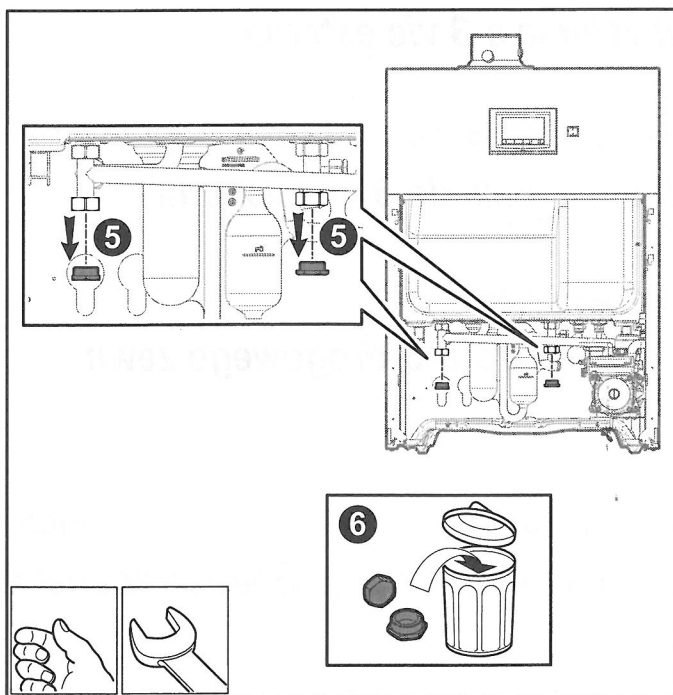

M002543-A

M002544-A

M002551-A