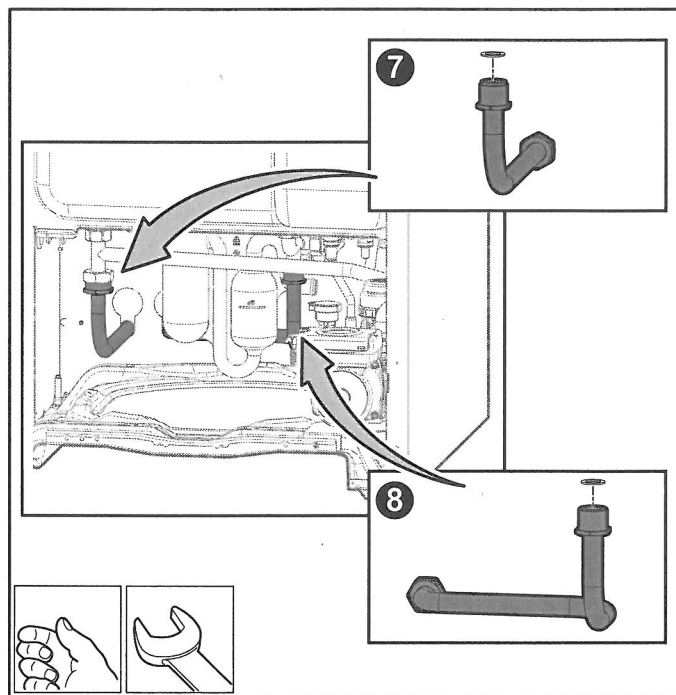

M002543-A

M002544-A

M002551-A