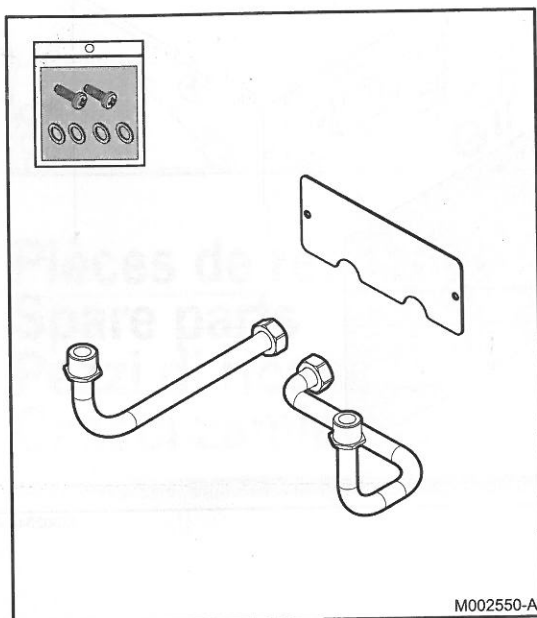

FR

DE

EN

NL

IT

ES

PL

RU

JA7

Notice de montage

Français

Kit vanne 3 voies externe

Montageanleitung

Deutsch

Satz externes 3-Wege-Ventil

Assembly Instructions

English

External 3-way valve kit

Montage-instructie

Nederlands

Set externe 3-wegklep

Istruzioni di montaggio

Italiano

Kit valvola a 3 vie esterna

Instrucciones de montaje

Español

Kit de válvula de 3 vías externa

Instrukcja montażu

Polski

Zestaw zaworu 3-drogowego zewn.

Инструкция по монтажу

РУССКИЙ

Набор внешнего 3-ходового клапана