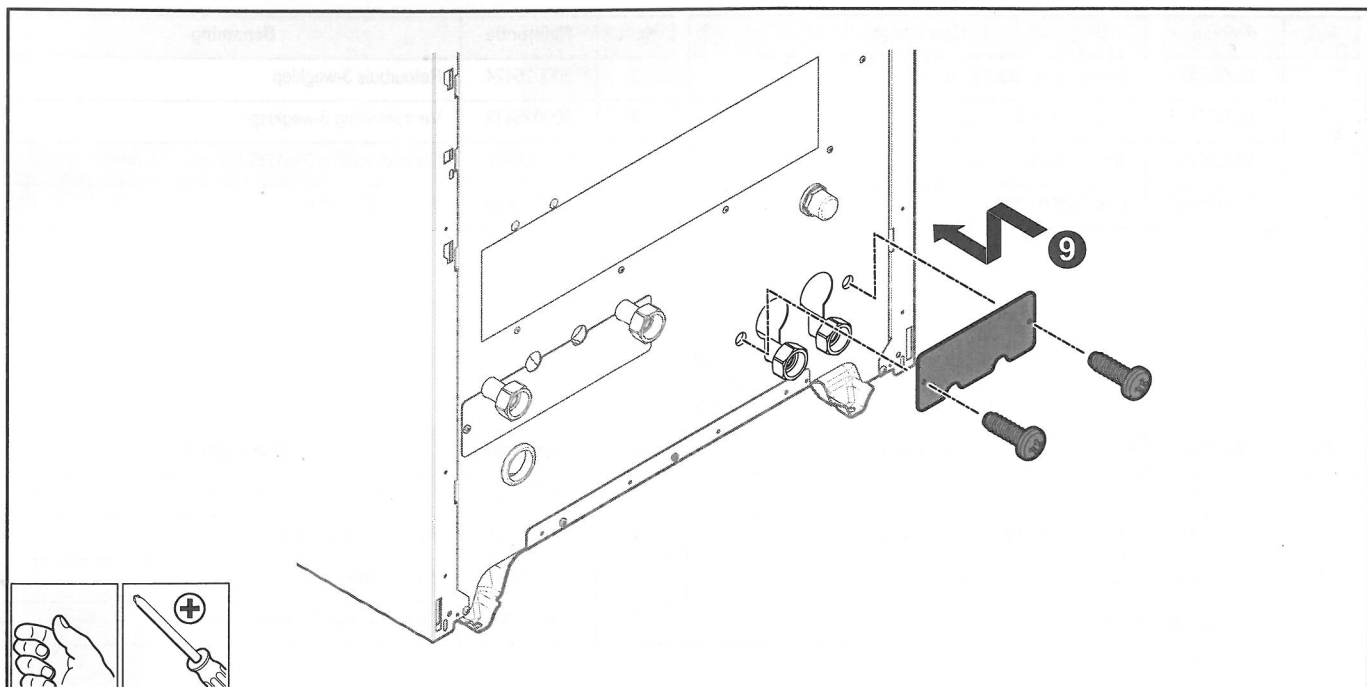

M002552-A

Pièces de rechange
Spare parts
Pezzi di ricambio
Części zamienne

Ersatzteile
Reserveonderdelen
Piezas de recambio
Запасные части