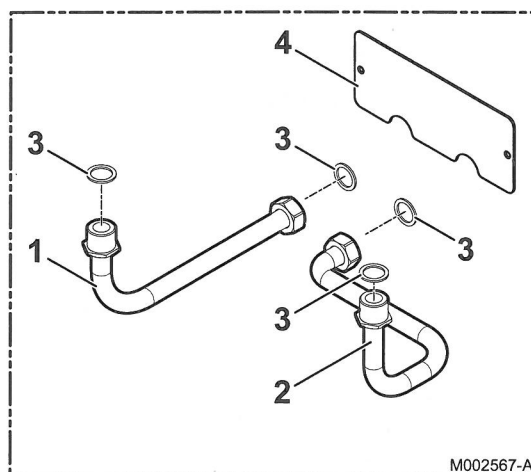

M002567-A

Rep.	Référence	Désignation	Nr.	Artikel-Nr.	Bezeichnung
1	300025424	Tube retour vanne 3 voies	1	300025424	Rücklaufrohr 3-Wege-Mischer
2	300025419	Tube départ vanne 3 voies	2	300025419	Vorlaufrohr 3-Wege-Mischer
3	95013060	Joint vert 24x17x2	3	95013060	Grüne Dichtung 24x17x2
4	300025406	Tôle de maintien tubulures	4	300025406	Halteblech für Verrohrung