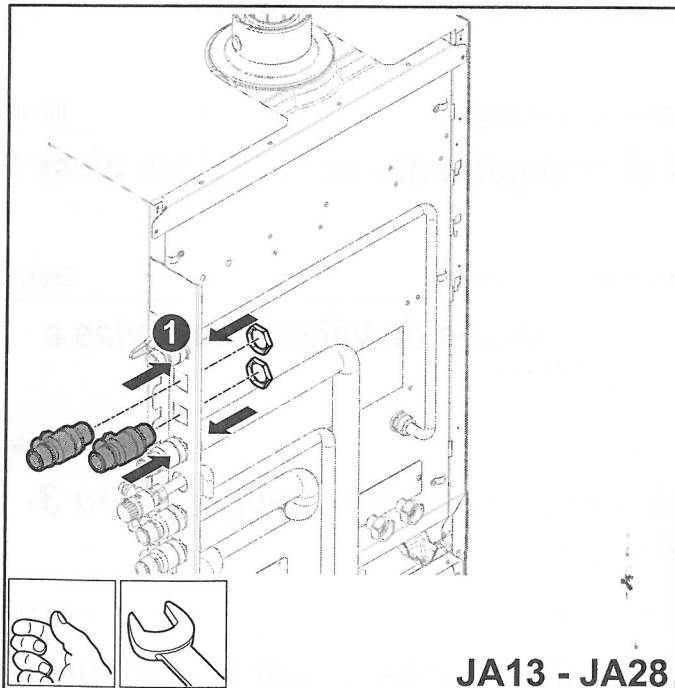

Instrucciones de montaje

Español

Kit de conexión de válvula de 3 vías a platina

Instrukcja montażu

Polski

Zestaw podłączeniowy płyty zaworu 3-drogowego

Инструкция по монтажу

РУССКИЙ

Набор для подключения пластины 3-ходового клапана (3)

M002543-A

JA34 - JA36

JA11 - JA26

JA13 - JA28

JA12 - JA27

M002597-A

M002598-A