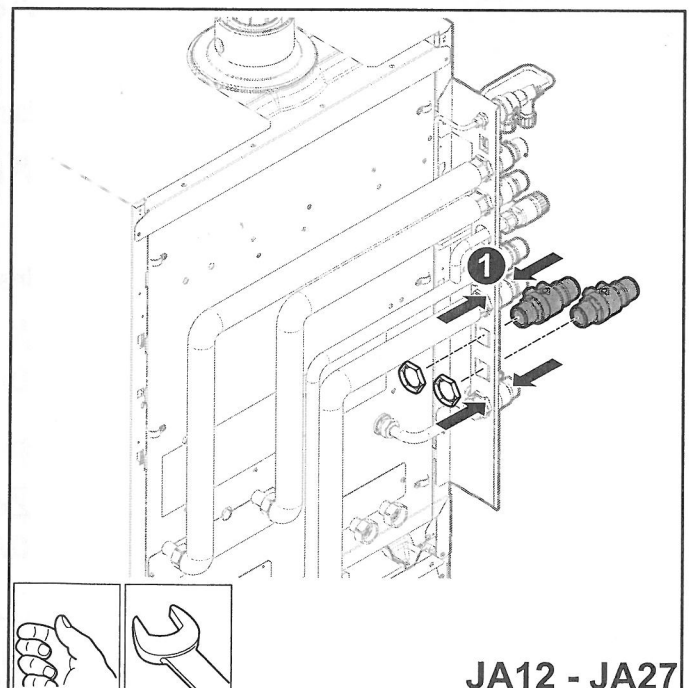

Instrucciones de montaje

Español

Kit de conexión de válvula de 3 vías a platina

Instrukcja montażu

Polski

Zestaw podłączeniowy płyty zaworu 3-drogowego

Инструкция по монтажу

РУССКИЙ

Набор для подключения пластины 3-ходового клапана (3)

M002543-A

JA34 - JA36

JA11 - JA26

JA13 - JA28

JA12 - JA27

M002597-A

M002598-A