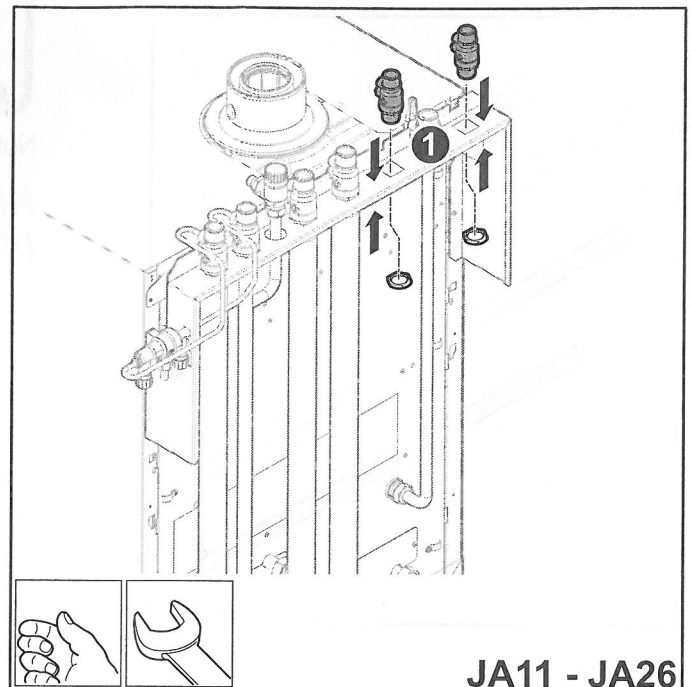

English

3-way valve plate connection kit

Montage-instructie

Nederlands

Aansluitset 3-wegklep plaatje

Istruzioni di montaggio

Italiano

Kit di collegamento valvola 3 vie piastra

Instrucciones de montaje

Español

Kit de conexión de válvula de 3 vías a platina

Instrukcja montażu

Polski

Zestaw podłączeniowy płyty zaworu 3-drogowego

Инструкция по монтажу

РУССКИЙ

Набор для подключения пластины 3-ходового клапана (3)

M002543-A

JA34 - JA36

JA11 - JA26

JA13 - JA28

JA12 - JA27

M002597-A

M002598-A