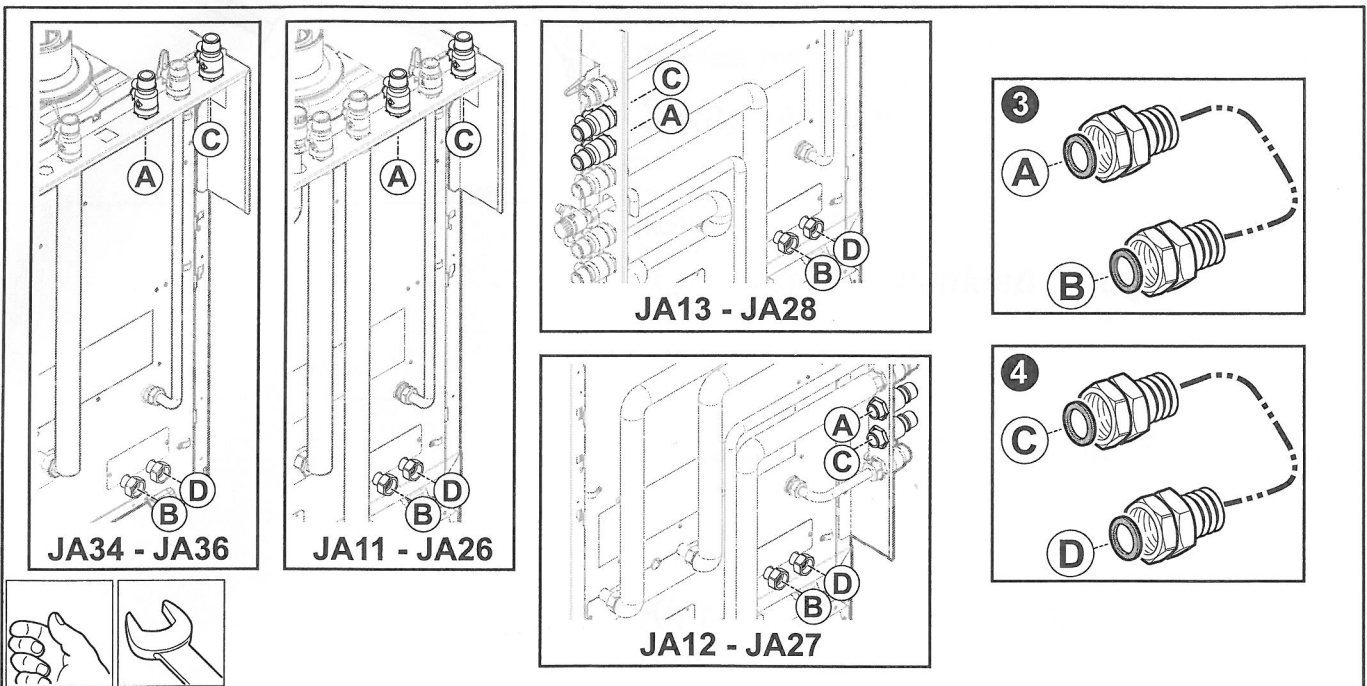

Instrucciones de montaje

Español

Kit de conexión de válvula de 3 vías a platina

Instrukcja montażu

Polski

Zestaw podłączeniowy płyty zaworu 3-drogowego

Инструкция по монтажу

РУССКИЙ

Набор для подключения пластины 3-ходового клапана (3)

M002543-A

JA34 - JA36

JA11 - JA26

JA13 - JA28

JA12 - JA27

M002597-A

M002598-A