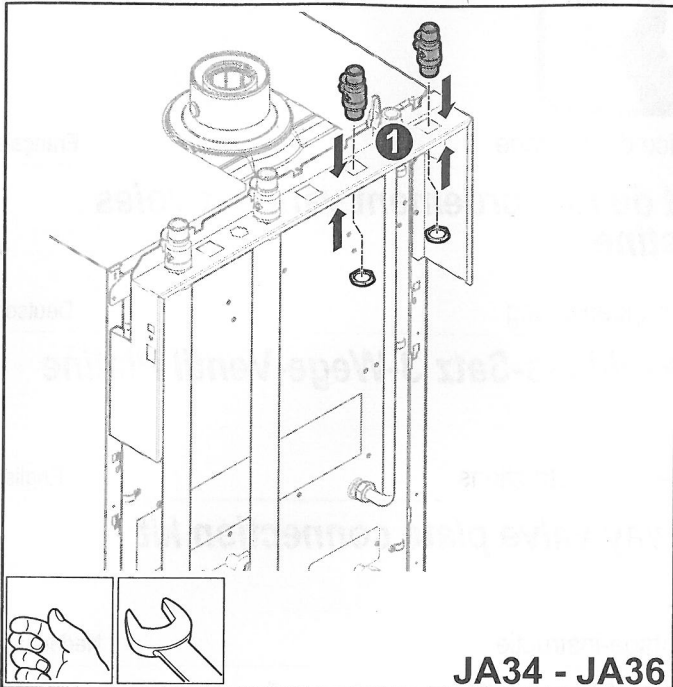

English

3-way valve plate connection kit

Montage-instructie

Nederlands

Aansluitset 3-wegklep plaatje

Istruzioni di montaggio

Italiano

Kit di collegamento valvola 3 vie piastra

Instrucciones de montaje

Español

Kit de conexión de válvula de 3 vías a platina

Instrukcja montażu

Polski

Zestaw podłączeniowy płyty zaworu 3-drogowego

Инструкция по монтажу

РУССКИЙ

Набор для подключения пластины 3-ходового клапана (3)

M002543-A

JA34 - JA36

JA11 - JA26

JA13 - JA28

JA12 - JA27

M002597-A

M002598-A