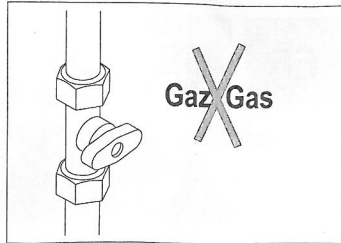

English

3-way valve plate connection kit

Montage-instructie

Nederlands

Aansluitset 3-wegklep plaatje

Istruzioni di montaggio

Italiano

Kit di collegamento valvola 3 vie piastra

Instrucciones de montaje

Español

Kit de conexión de válvula de 3 vías a platina

Instrukcja montażu

Polski

Zestaw podłączeniowy płyty zaworu 3-drogowego

Инструкция по монтажу

РУССКИЙ

Набор для подключения пластины 3-ходового клапана (3)

M002543-A

JA34 - JA36

JA11 - JA26

JA13 - JA28

JA12 - JA27

M002597-A

M002598-A