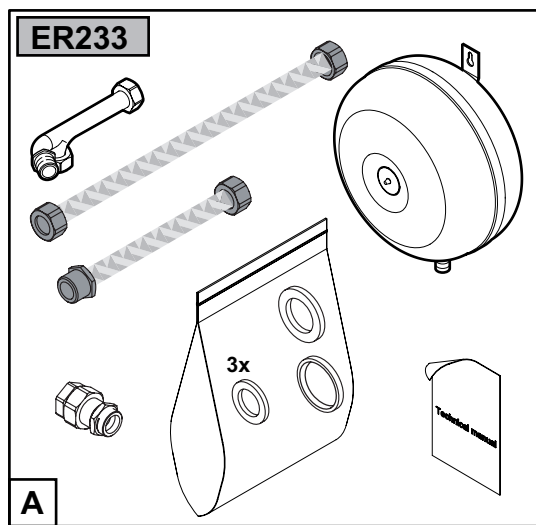

# ER233

C003644-C

Français

**i** A Option à monter avant de placer la chaudière sur le préparateur d'eau chaude sanitaire.

Deutsch

**i** A Diese Option muss montiert werden, bevor der Heizkessel auf den Warmwassererwärmer gestellt wird.