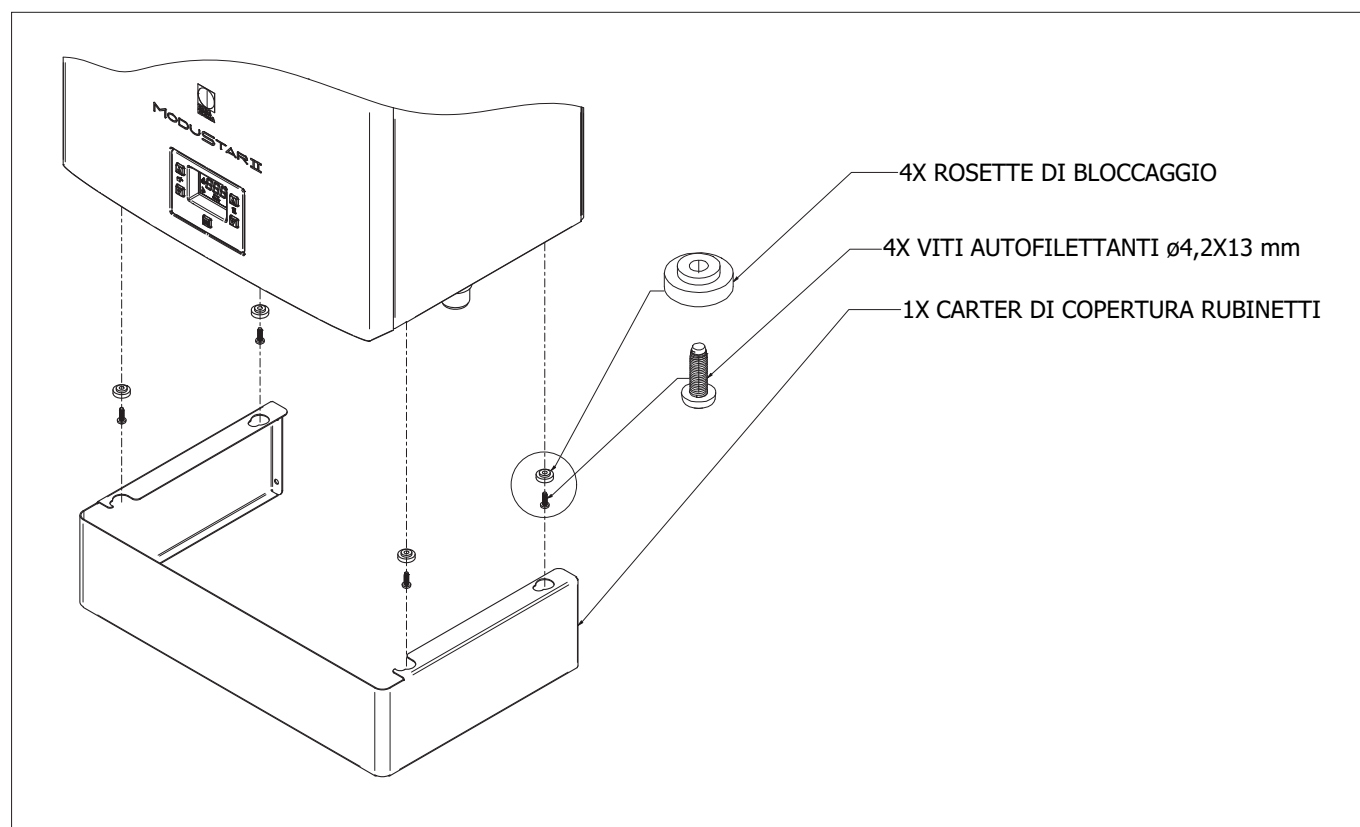

Kit carter copertura rubinetti ModuStar II

THIT9768_V1.0_03/24

Contenuto della fornitura

Kit carter copertura rubinetti ModuStar II

THIT9768_V1.0_03/24

Sistemi di riscaldamento ecologico