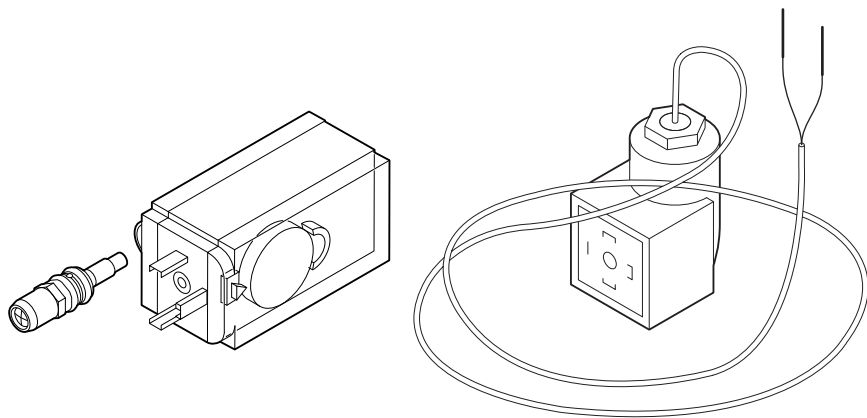

**Istruzioni di installazione**  
**Assembly instructions**  
**Instructions de montage**  
**Montageanweisung**

**Pressostato min. gas**  
**80 / 120 kW**

**Min. gas pressure switch**  
**80 / 120 kW**

**Pressostat mini Gaz**  
**80 / 120 kW**

**Gasdruckwächter**  
**80 / 120 kW**

**Contenuto**  
**Set contents**  
**Contenu du jeu**  
**Inhalt des Bausatzes**

GPS (pressostato di minima gas):

- Impostare la pressione minima del gas richiesta (vedere la documentazione tecnica caldaia).
- Set switching pressure on the required minimum inlet gas pressure (see technical documentation).
- Régler la pression d'enclenchement sur la pression d'alimentation gaz mini prescrite (voir la documentation technique).
- Schaltdruck einstellen auf die vorgeschriebenen minimale Gasvordruck (siehe die technischen Unterlagen).