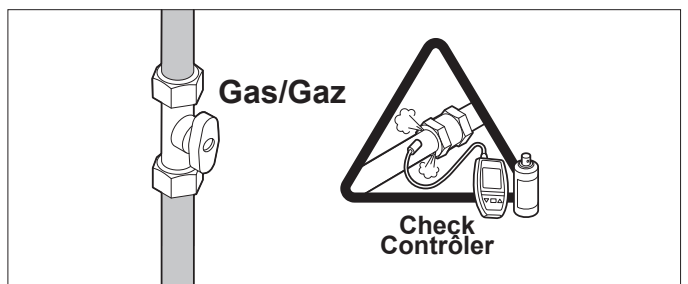

GPS (pressostato di minima gas):

- Impostare la pressione minima del gas richiesta (vedere la documentazione tecnica caldaia).
- Set switching pressure on the required minimum inlet gas pressure (see technical documentation).
- Régler la pression d'enclenchement sur la pression d'alimentation gaz mini prescrite (voir la documentation technique).
- Schaltdruck einstellen auf die vorgeschriebenen minimale Gasvordruck (siehe die technischen Unterlagen).

6

• È possibile che l'uso di questo accessorio richieda diverse impostazioni dei parametri; controllare le impostazioni dei parametri contro la documentazione tecnica.

- It is possible that using this accessory demands different parameter settings; check the parameter settings against the technical documentation.
- Il se peut que l'utilisation de cette option nécessite le réglage de plusieurs paramètres: contrôler le réglage des paramètres à l'aide de la documentation technique.
- Es ist möglich, dass dieses Zubehör unterschiedliche Parametereinstellungen verlangt; überprüfen Sie die Parametereinstellungen anhand den technischen Unterlagen.

7

8

4