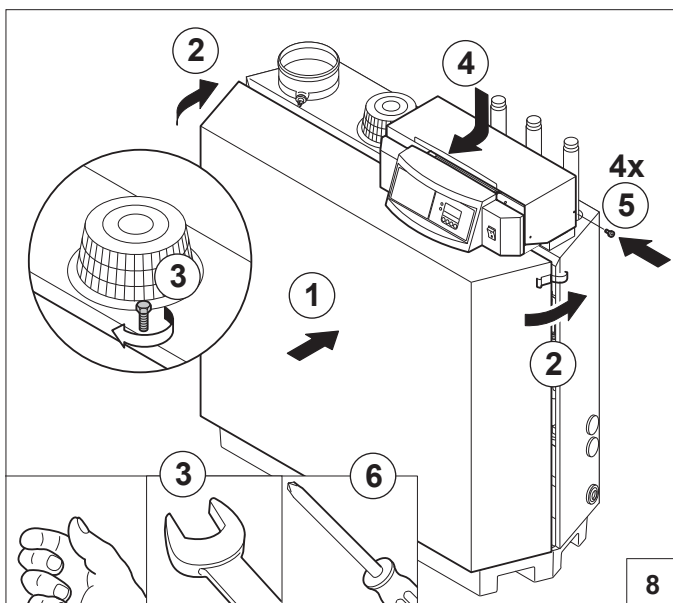

GPS (pressostato di minima gas):

- Impostare la pressione minima del gas richiesta (vedere la documentazione tecnica caldaia).
- Set switching pressure on the required minimum inlet gas pressure (see technical documentation).
- Régler la pression d'enclenchement sur la pression d'alimentation gaz mini prescrite (voir la documentation technique).
- Schaltdruck einstellen auf die vorgeschriebenen minimale Gasvordruck (siehe die technischen Unterlagen).

6

• È possibile che l'uso di questo accessorio richieda diverse impostazioni dei parametri; controllare le impostazioni dei parametri contro la documentazione tecnica.

- It is possible that using this accessory demands different parameter settings; check the parameter settings against the technical documentation.
- Il se peut que l'utilisation de cette option nécessite le réglage de plusieurs paramètres: contrôler le réglage des paramètres à l'aide de la documentation technique.
- Es ist möglich, dass dieses Zubehör unterschiedliche Parametereinstellungen verlangt; überprüfen Sie die Parametereinstellungen anhand den technischen Unterlagen.

7

8