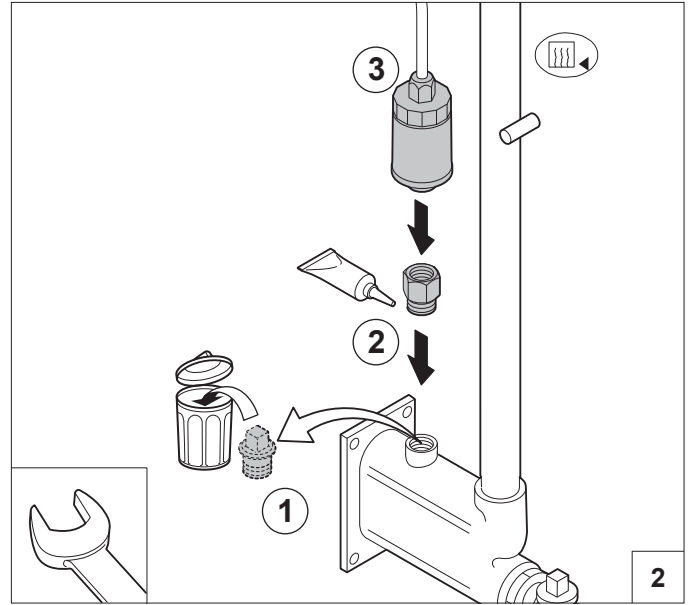

Assembly instructions
Instructions de montage
Montageanweisung

Sensor water pressure
Sonde pression d'eau
Wasserdrucksensor

7 cblŷbi lc
Set contents
Contenu du jeu
Inhalt des Bausatzes

• *[Illegible text]*

- It is possible that using this accessory demands different parameter settings; check the parameter settings against the technical documentation.
- Il se peut que l'utilisation de cette option nécessite le réglage de plusieurs paramètres: contrôler le réglage des paramètres à l'aide de la documentation technique.
- Es ist möglich, dass dieses Zubehör unterschiedliche Parametereinstellungen verlangt; überprüfen Sie die Parametereinstellungen anhand den technischen Unterlagen.