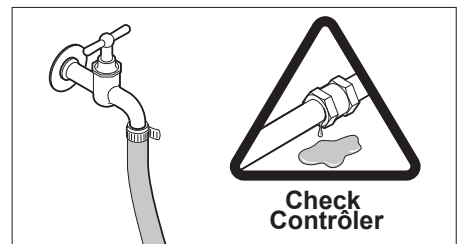

Assembly instructions
Instructions de montage
Montageanweisung

Sensor water pressure
Sonde pression d'eau
Wasserdrucksensor

7 cblŷbi lc
Set contents
Contenu du jeu
Inhalt des Bausatzes

• *[Illegible text]*

- It is possible that using this accessory demands different parameter settings; check the parameter settings against the technical documentation.
- Il se peut que l'utilisation de cette option nécessite le réglage de plusieurs paramètres: contrôler le réglage des paramètres à l'aide de la documentation technique.
- Es ist möglich, dass dieses Zubehör unterschiedliche Parametereinstellungen verlangt; überprüfen Sie die Parametereinstellungen anhand den technischen Unterlagen.