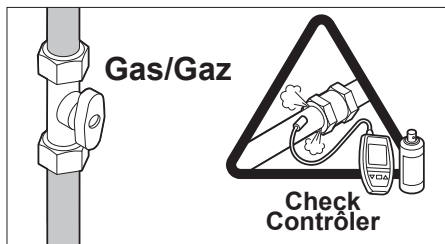

Assembly instructions
Instructions de montage
Montageanweisung

Sensor water pressure
Sonde pression d'eau
Wasserdrucksensor

7 cblŷbi lc
Set contents
Contenu du jeu
Inhalt des Bausatzes

• *[Illegible text]*

- It is possible that using this accessory demands different parameter settings; check the parameter settings against the technical documentation.
- Il se peut que l'utilisation de cette option nécessite le réglage de plusieurs paramètres: contrôler le réglage des paramètres à l'aide de la documentation technique.
- Es ist möglich, dass dieses Zubehör unterschiedliche Parametereinstellungen verlangt; überprüfen Sie die Parametereinstellungen anhand den technischen Unterlagen.