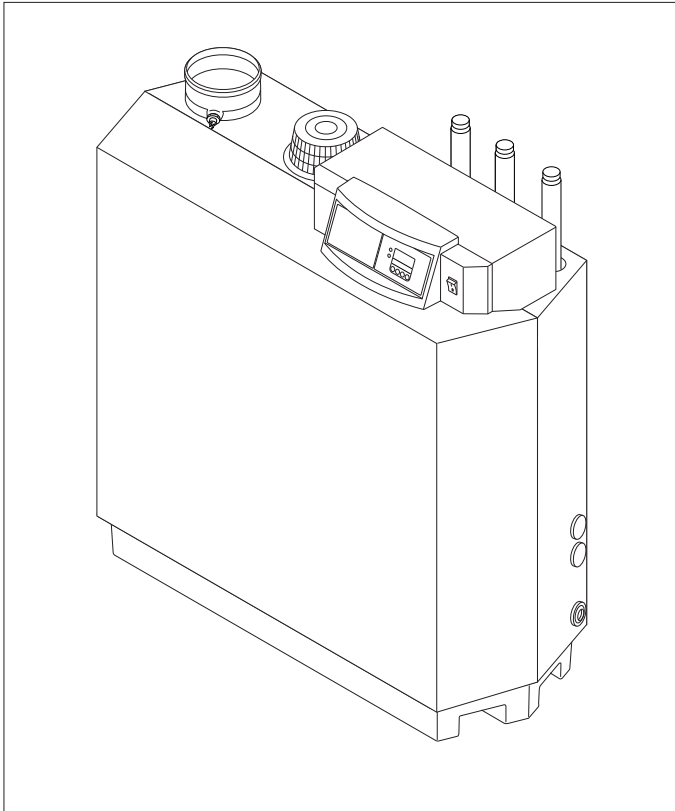

Assembly instructions
Instructions de montage
Montageanweisung

Sensor water pressure
Sonde pression d'eau
Wasserdrucksensor

7 cblŷbi lc
Set contents
Contenu du jeu
Inhalt des Bausatzes

• *[Illegible text]*