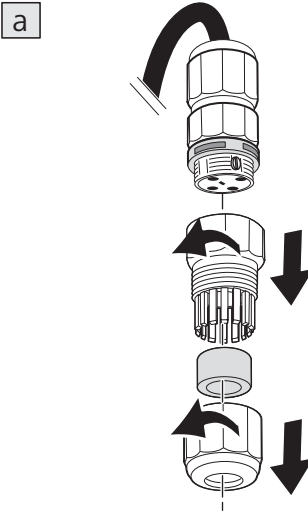

DE	EN	FR	IT	ES	NL
3	TSA+	braun	brown	marron	bruno	marrón	bruin
4	⊥	weiß	white	blanc	blanco	blanco	wit
2	TAM+	grün	green	vert	verde	verde	groen