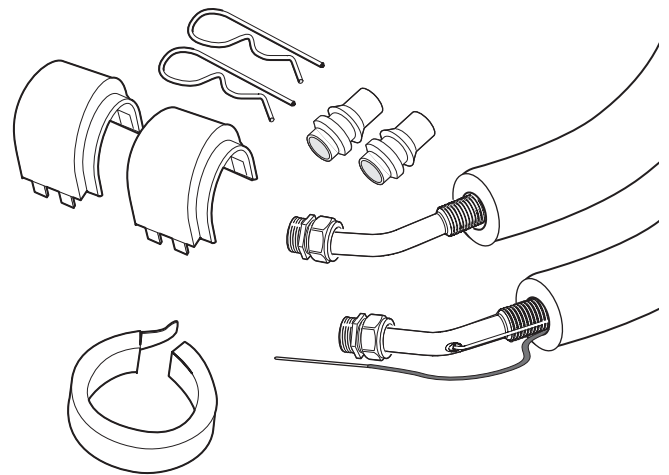

Paradigma

de Wellenschlauchset

mit zwei Fühlern
Montageanleitung

en Corrugated hose set

with two sensors
Installation instructions

es Kit de conexión de tubo flexible ondulado

con dos sensores
Instrucciones de montaje

fr Kit de tube flexible ondulé

avec deux sondes
Instructions de montage

it Kit di collegamento flessibile ondulato

con due sonde
Istruzioni per il montaggio

nl Gegolfde aansluitset

met twee voelers
Handleiding Instalatie

08-1932