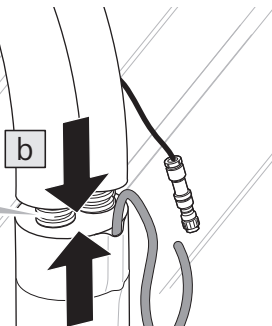

12

Ø 15 mm

→ **13**

Ø 12 mm

→ **12** a b c d

a

b

c

d

13

a

b

14

b