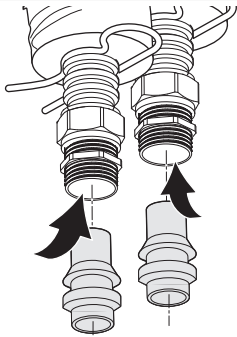

12

Ø 15 mm

→ **13**

Ø 12 mm

→ **12** a b c d

a

b

c

d

13

a

b

14

b