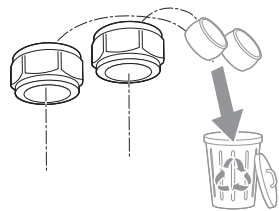

12

Ø 15 mm

→ **13**

Ø 12 mm

→ **12** a b c d

a

b

c

d

13

a

b

14

b