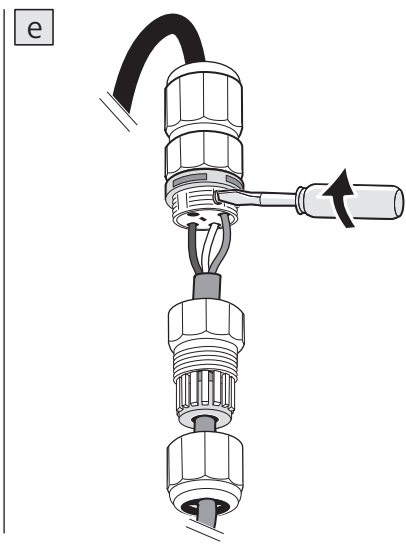

DE	EN	FR	IT	ES	NL
3	TSA+	braun	brown	marron	bruno	marrón	bruin
4	⊥	weiß	white	blanc	blanco	blanco	wit
2	TAM+	grün	green	vert	verde	verde	groen