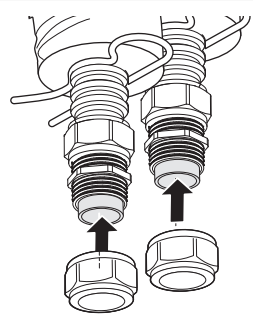

Paradigma

de Wellenschlauchset

mit zwei Fühlern
Montageanleitung

en Corrugated hose set

with two sensors
Installation instructions

es Kit de conexión de tubo flexible ondulado

con dos sensores
Instrucciones de montaje

09

10

11

12

Ø 15 mm

→ **13**

Ø 12 mm

→ **12** a b c d

a

b

c

d

13

a

b

14