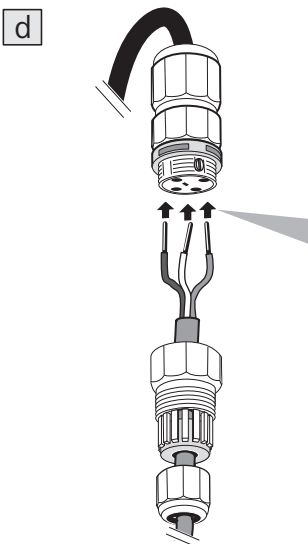

DE	EN	FR	IT	ES	NL
3	TSA+	braun	brown	marron	bruno	marrón	bruin
4	⊥	weiß	white	blanc	blanco	blanco	wit
2	TAM+	grün	green	vert	verde	verde	groen