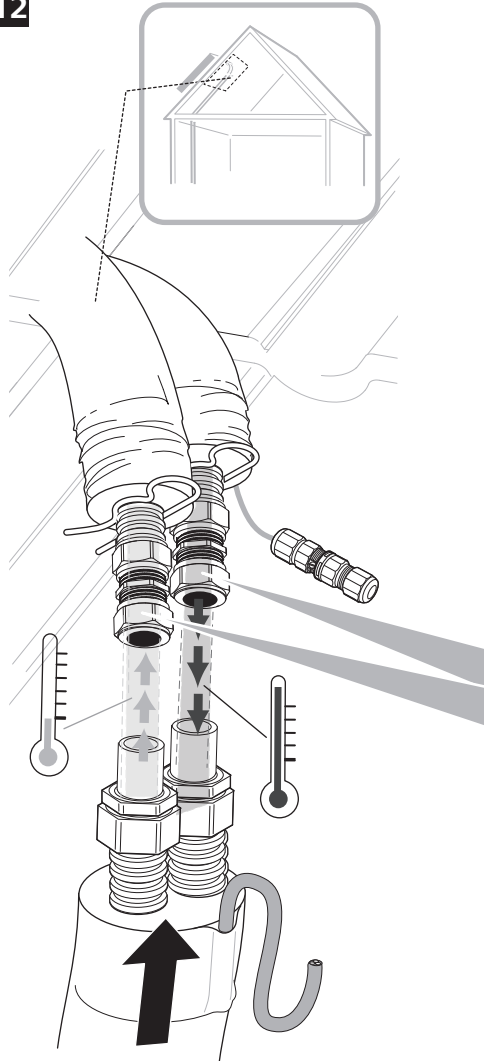

Paradigma

de Wellenschlauchset

mit zwei Fühlern
Montageanleitung

en Corrugated hose set

with two sensors
Installation instructions

es Kit de conexión de tubo flexible ondulado

con dos sensores
Instrucciones de montaje

09

10

11

12

Ø 15 mm

→ **13**

Ø 12 mm

→ **12** a b c d