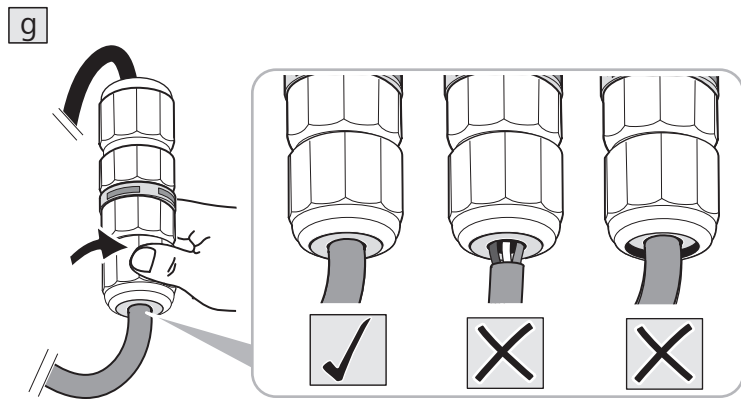

DE	EN	FR	IT	ES	NL
3	TSA+	braun	brown	marron	bruno	marrón	bruin
4	⊥	weiß	white	blanc	blanco	blanco	wit
2	TAM+	grün	green	vert	verde	verde	groen