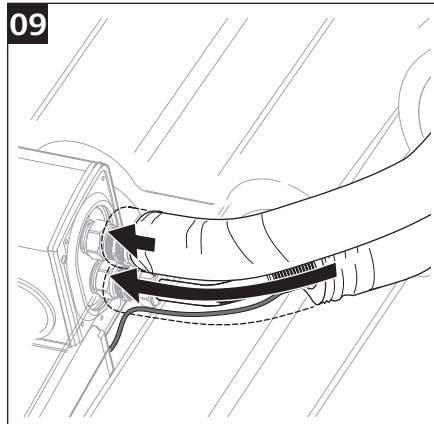

Paradigma

de Wellenschlauchset

mit zwei Fühlern
Montageanleitung

en Corrugated hose set

with two sensors
Installation instructions

es Kit de conexión de tubo flexible ondulado

con dos sensores
Instrucciones de montaje

fr Kit de tube flexible ondulé

avec deux sondes
Instructions de montage

it Kit di collegamento flessibile ondulato

con due sonde
Istruzioni per il montaggio

nl Gegolfde aansluitset

met twee voelers
Handleiding Instalatie

09

10

11

12

Ø 15 mm

→ **13**

Ø 12 mm

→ **12** a b c d