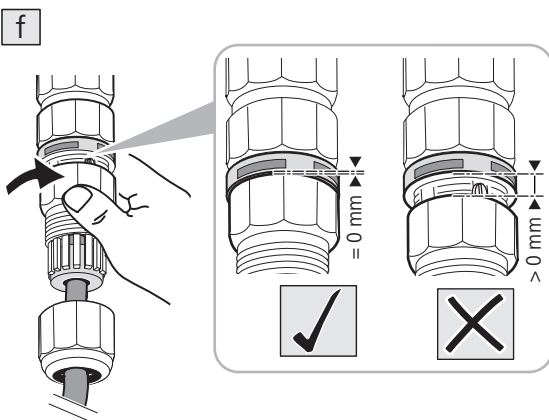

DE	EN	FR	IT	ES	NL
3	TSA+	braun	brown	marron	bruno	marrón	bruin
4	⊥	weiß	white	blanc	blanco	blanco	wit
2	TAM+	grün	green	vert	verde	verde	groen