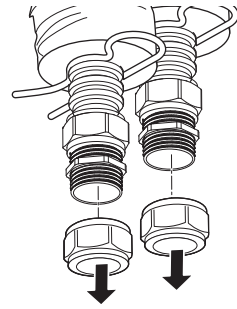

Paradigma

de Wellenschlauchset

mit zwei Fühlern
Montageanleitung

en Corrugated hose set

with two sensors
Installation instructions

es Kit de conexión de tubo flexible ondulado

con dos sensores
Instrucciones de montaje

09

10

11

12

Ø 15 mm

→ **13**

Ø 12 mm

→ **12** a b c d

a

b

c

d

13

a

b

14