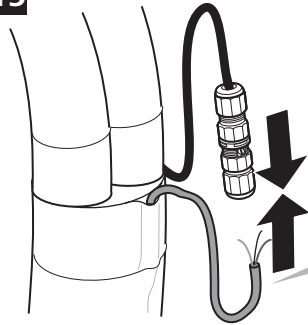

15

		DE	EN	FR	IT	ES	NL
3	TSA+	braun	brown	marron	bruno	marrón	bruin
4	⊥	weiß	white	blanc	blanco	blanco	wit
2	TAM+	grün	green	vert	verde	verde	groen