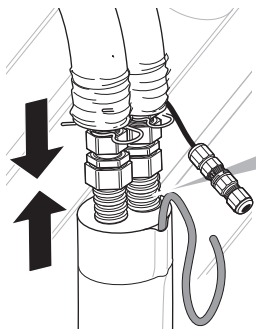

12

Ø 15 mm

→ **13**

Ø 12 mm

→ **12** a b c d

a

b

c

d

13

a

b

14

b