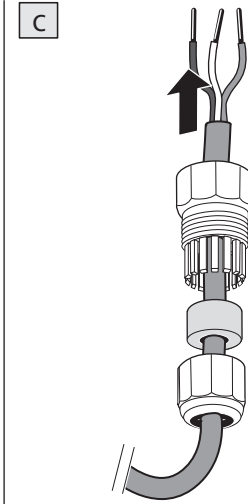

DE	EN	FR	IT	ES	NL
3	TSA+	braun	brown	marron	bruno	marrón	bruin
4	⊥	weiß	white	blanc	blanco	blanco	wit
2	TAM+	grün	green	vert	verde	verde	groen