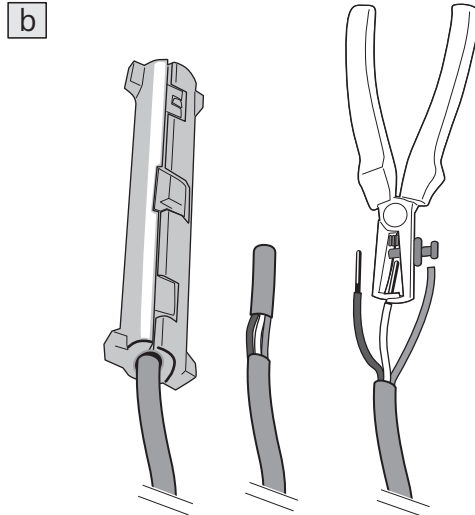

DE	EN	FR	IT	ES	NL
3	TSA+	braun	brown	marron	bruno	marrón	bruin
4	⊥	weiß	white	blanc	blanco	blanco	wit
2	TAM+	grün	green	vert	verde	verde	groen