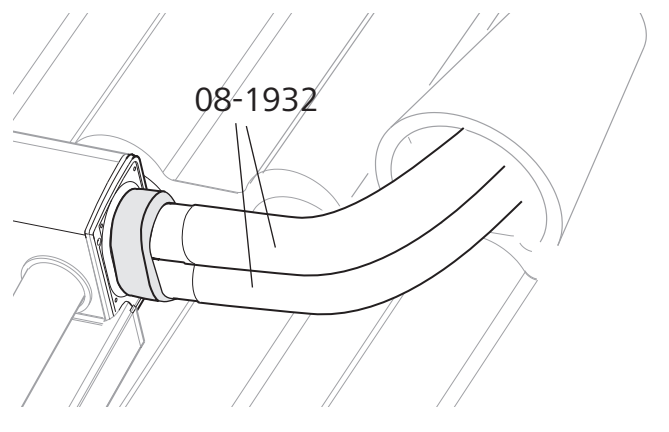

THM2523 V1.3

08-1932