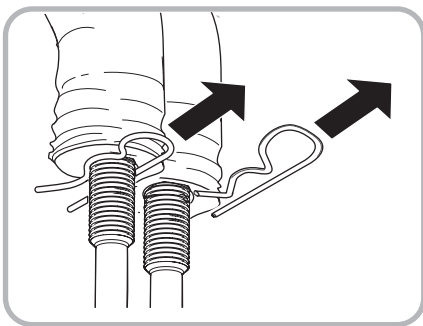

12

Ø 15 mm

→ **13**

Ø 12 mm

→ **12** a b c d

a

b

c

d

13

a

b

14

b