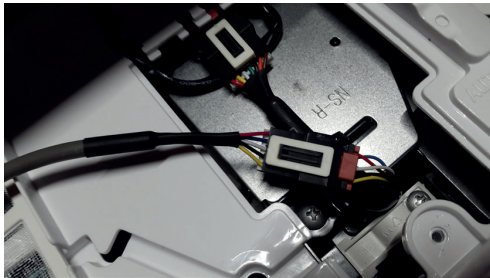

Climatizzatori Paradigma

VAYU CLIMA MONO

Istruzioni modulo WiFi

Manuale d'uso

Istruzioni modulo Wi-Fi

Collegare il modulo Wi-Fi nell'apposito connettore dedicato.

Posizionare il modulo Wi-Fi nell'apposito spazio riservato, facendo attenzione a passare il cablaggio nelle fessure.

For Android

For IOS

Scaricare l'applicazione AC-Freedom

N.B. Il dispositivo deve essere connesso alla stessa rete WIFI del condizionatore.

Attivare l'applicazione con il codice 6364d oppure scansionando il codice a fianco.